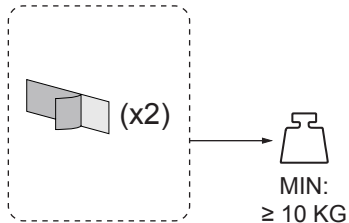

DOSTARCZAMY

WAGA: 0.19 KG

1

WYCZYŚĆ
POWIERZCHNIĘ
ODPOWIEDNIM
ŚRODKIEM A NASTĘPNIE
OSUSZ JĄ

2

UMIEŚĆ TAŚME
DWUSTRONNĄ W
WYZNACZONYCH MIEJSCACH
NA UCHWYTACH I USUN
FOLIĘ OCHRONNĄ.

3

ZALECANA
WYSOKOŚĆ
MONTAŻU CO
NAJMNIEJ 100 MM OD
SUFITU