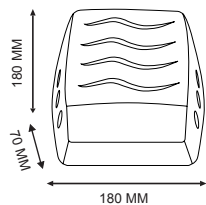

DOSTARCZAMY

WAGA: 0.19 KG