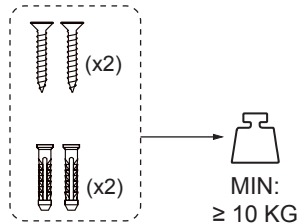

DOSTARCZAMY

WAGA: 0.19 KG

WYMAGANE NARZĘDZIA

1

ZALECANA WYSOKOŚĆ MONTAŻU CO NAJMNIEJ 100 MM OD SUFITU

2

OZNACZ NA ŚCIANIE MIEJSCE WYWIERCENIA OTWORÓW MONTAŻOWYCH

3

WYWIERĆ ZAZNACZONE OTWORY

4

WBIJ KOŁEK W KAŻDY WYWIERCONY OTWÓR.

5

UMIEŚĆ URZĄDZENIE NA ŚCIANIE I PRZYKRĘCIĆ WKRETY.

KOD ART.: 1701687

CWS HYGIENE INTERNATIONAL GMBH
DREIEICH PLAZA 1A
63303 DREIEICH, NIEMCY
WWW.CWS.COM / CONTACT@CWS.COM