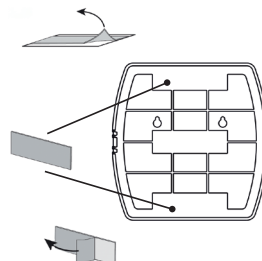

DOSTARCZAMY

WAGA: 0.19 KG

1

WYCZYŚĆ
POWIERZCHNIĘ
ODPOWIEDNIM
ŚRODKIEM A NASTĘPNIE
OSUSZ JĄ

2

UMIEŚĆ TAŚME
DWUSTRONNĄ W
WYZNACZONYCH MIEJSCACH
NA UCHWYTACH I USUN
FOLIĘ OCHRONNĄ.

3

ZALECANA
WYSOKOŚĆ
MONTAŻU CO
NAJMNIEJ 100 MM OD
SUFITU

KOD ART.: 1701687

CWS HYGIENE INTERNATIONAL GMBH
DREIEICH PLAZA 1A
63303 DREIEICH, NIEMCY
WWW.CWS.COM / CONTACT@CWS.COM

DOSTARCZAMY

WAGA: 0.19 KG

WYMAGANE NARZĘDZIA

1

ZALECANA WYSOKOŚĆ MONTAŻU CO NAJMNIEJ 100 MM OD SUFITU

2

OZNACZ NA ŚCIANIE MIEJSCE WYWIERCENIA OTWORÓW MONTAŻOWYCH

3

WYWIERĆ ZAZNACZONE OTWORY

4

WBIJ KOŁEK W KAŻDY WYWIERCONY OTWÓR.

5

UMIEŚĆ URZĄDZENIE NA ŚCIANIE I PRZYKRĘCIĆ WKRETY.