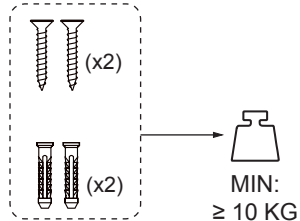

3

ANBEFALT MONTERINGSHØYDE ER MINST 100 MM FRA TAKET.

ART. KODE: 1701687

CWS HYGIENE INTERNATIONAL GMBH
DREIEICH PLAZA 1A
63303 DREIEICH, TYSKLAND
WWW.CWS.COM / CONTACT@CWS.COM

INKLUDERT I LEVERANSEN

VEKT: 0,19 KG

NØDVENDIGE VERKTØY

1

ANBEFALT MONTERINGS-
HØYDE ER MINST 100 MM
FRA TAKET.

2

MERK AV HVOR DU SKAL
BORE HULL FOR VEGG-
MONTERING.

3

BOR OPP DE MERKEDE
HULLENE.

4