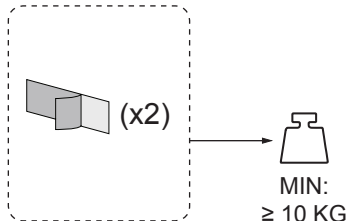

INKLUDERT I LEVERANSEN

VEKT: 0,19 KG

1

RENGJØR OVERFLATEN MED ET EGNET RENGJØRINGSMIDDEL. TIL SLUTT TØRKER DU OVERFLATEN GRUNDIG.

2

PLASSER DEN SELVKLEBENDE FILMEN PÅ DE TILTENKTE FLATENE PÅ VEGGFESTET OG FJERN BESKYTTELSESFILMEN.