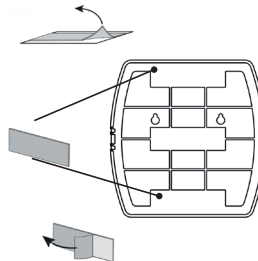

INKLUDERT I LEVERANSEN

VEKT: 0,19 KG

1

RENGJØR OVERFLATEN MED ET EGNET RENGJØRINGSMIDDEL. TIL SLUTT TØRKER DU OVERFLATEN GRUNDIG.

2

PLASSER DEN SELVKLEBENDE FILMEN PÅ DE TILTENKTE FLATENE PÅ VEGGFESTET OG FJERN BESKYTTELSESFILMEN.

3

ANBEFALT MONTERINGSHØYDE ER MINST 100 MM FRA TAKET.

ART. KODE: 1701687

CWS HYGIENE INTERNATIONAL GMBH
DREIEICH PLAZA 1A
63303 DREIEICH, TYSKLAND
WWW.CWS.COM / CONTACT@CWS.COM

INKLUDERT I LEVERANSEN

VEKT: 0,19 KG

NØDVENDIGE VERKTØY

1

ANBEFALT MONTERINGS-
HØYDE ER MINST 100 MM
FRA TAKET.

2

MERK AV HVOR DU SKAL
BORE HULL FOR VEGG-
MONTERING.

3

BOR OPP DE MERKEDE
HULLENE.

4