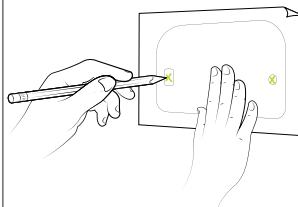

NØDVENDIGE VERKTØY

1

ANBEFALT MONTERINGS-
HØYDE ER MINST 100 MM
FRA TAKET.

2

MERK AV HVOR DU SKAL
BORE HULL FOR VEGG-
MONTERING.

3

BOR OPP DE MERKEDE
HULLENE.

4