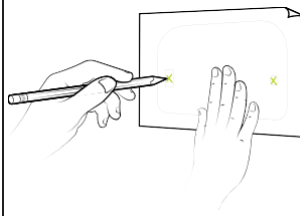

POTREBNI ALATI

1

PREPORUČENA
VISINA UGRADNJE
NAJMANJE NAJMANJE
100 MM OD STROPA.

2

OZNAČITE POLOŽAJ
ZA BUŠENJE RUPA
ZA MONTAŽU NA ZID.

3

IZBUŠITE
OZNAČENE
RUPE.

4