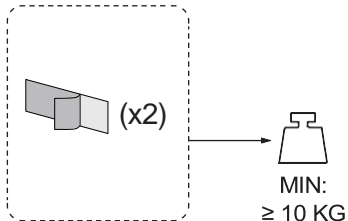

UKLJUČENO U ISPORUKU

TEŽINA: 0.19 KG

1

OČISTITE POVRŠINU ODGOVARAJUĆIM SREDSTVOM ZA ČIŠĆENJE. NA KRAJU TEMELJITO OSUŠITE POVRŠINU.

2

POSTAVITE LJEPLJIVU FOLIJU NA PREDVIĐENE POVRŠINE NA ZIDNOM NOŠAČU I UKLONITE ZAŠTITNU FOLIJU.

3

PREPORUČENA VISINA UGRADNJE NAJMANJE 100 MM OD STROPA.

ART. CODE: 1701687

CWS HYGIENE INTERNATIONAL GMBH
DREIEICH PLAZA 1A
63303 DREIEICH, GERMANY
WWW.CWS.COM / CONTACT@CWS.COM

INCLUDED IN DELIVERY

TEŽINA: 0.19 KG