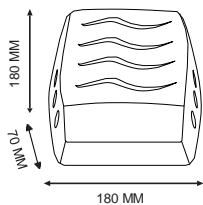

UKLJUČENO U ISPORUKU

TEŽINA: 0.19 KG

1

OČISTITE POVRŠINU ODGOVARAJUĆIM SREDSTVOM ZA ČIŠĆENJE. NA KRAJU TEMELJITO OSUŠITE POVRŠINU.

2

POSTAVITE LJEPLJIVU FOLIJU NA PREDVIĐENE POVRŠINE NA ZIDNOM NOŠAČU I UKLONITE ZAŠTITNU FOLIJU.