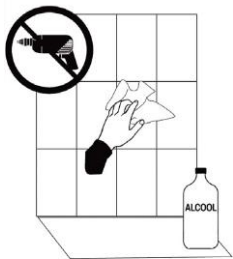

UKLJUČENO U ISPORUKU

TEŽINA: 0.19 KG

1

OČISTITE POVRŠINU ODGOVARAJUĆIM SREDSTVOM ZA ČIŠĆENJE. NA KRAJU TEMELJITO OSUŠITE POVRŠINU.

2

POSTAVITE LJEPLJIVU FOLIJU NA PREDVIĐENE POVRŠINE NA ZIDNOM NOŠAČU I UKLONITE ZAŠTITNU FOLIJU.