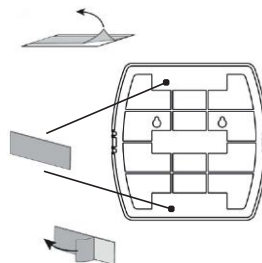

UKLJUČENO U ISPORUKU

TEŽINA: 0.19 KG

1

OČISTITE POVRŠINU ODGOVARAJUĆIM SREDSTVOM ZA ČIŠĆENJE. NA KRAJU TEMELJITO OSUŠITE POVRŠINU.

2

POSTAVITE LJEPLJIVU FOLIJU NA PREDVIĐENE POVRŠINE NA ZIDNOM NOŠAČU I UKLONITE ZAŠTITNU FOLIJU.

3

PREPORUČENA VISINA UGRADNJE NAJMANJE 100 MM OD STROPA.

ART. CODE: 1701687

CWS HYGIENE INTERNATIONAL GMBH
DREIEICH PLAZA 1A
63303 DREIEICH, GERMANY
WWW.CWS.COM / CONTACT@CWS.COM

INCLUDED IN DELIVERY

TEŽINA: 0.19 KG

POTREBNI ALATI

1

PREPORUČENA
VISINA UGRADNJE
NAJMANJE NAJMANJE
100 MM OD STROPA.

2

OZNAČITE POLOŽAJ
ZA BUŠENJE RUPA
ZA MONTAŽU NA ZID.

3

IZBUŠITE
OZNAČENE
RUPE.

4