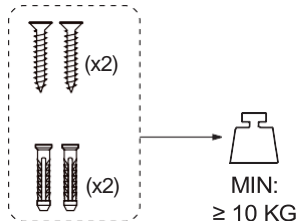

UKLJUČENO U ISPORUKU

TEŽINA: 0.19 KG

1

OČISTITE POVRŠINU ODGOVARAJUĆIM SREDSTVOM ZA ČIŠĆENJE. NA KRAJU TEMELJITO OSUŠITE POVRŠINU.

2

POSTAVITE LJEPLJIVU FOLIJU NA PREDVIĐENE POVRŠINE NA ZIDNOM NOŠAČU I UKLONITE ZAŠTITNU FOLIJU.

3

PREPORUČENA VISINA UGRADNJE NAJMANJE 100 MM OD STROPA.

ART. CODE: 1701687

CWS HYGIENE INTERNATIONAL GMBH
DREIEICH PLAZA 1A
63303 DREIEICH, GERMANY
WWW.CWS.COM / CONTACT@CWS.COM

INCLUDED IN DELIVERY

TEŽINA: 0.19 KG

POTREBNI ALATI

1

PREPORUČENA
VISINA UGRADNJE
NAJMANJE NAJMANJE
100 MM OD STROPA.

2

OZNAČITE POLOŽAJ
ZA BUŠENJE RUPA
ZA MONTAŽU NA ZID.

3

IZBUŠITE
OZNAČENE
RUPE.

4