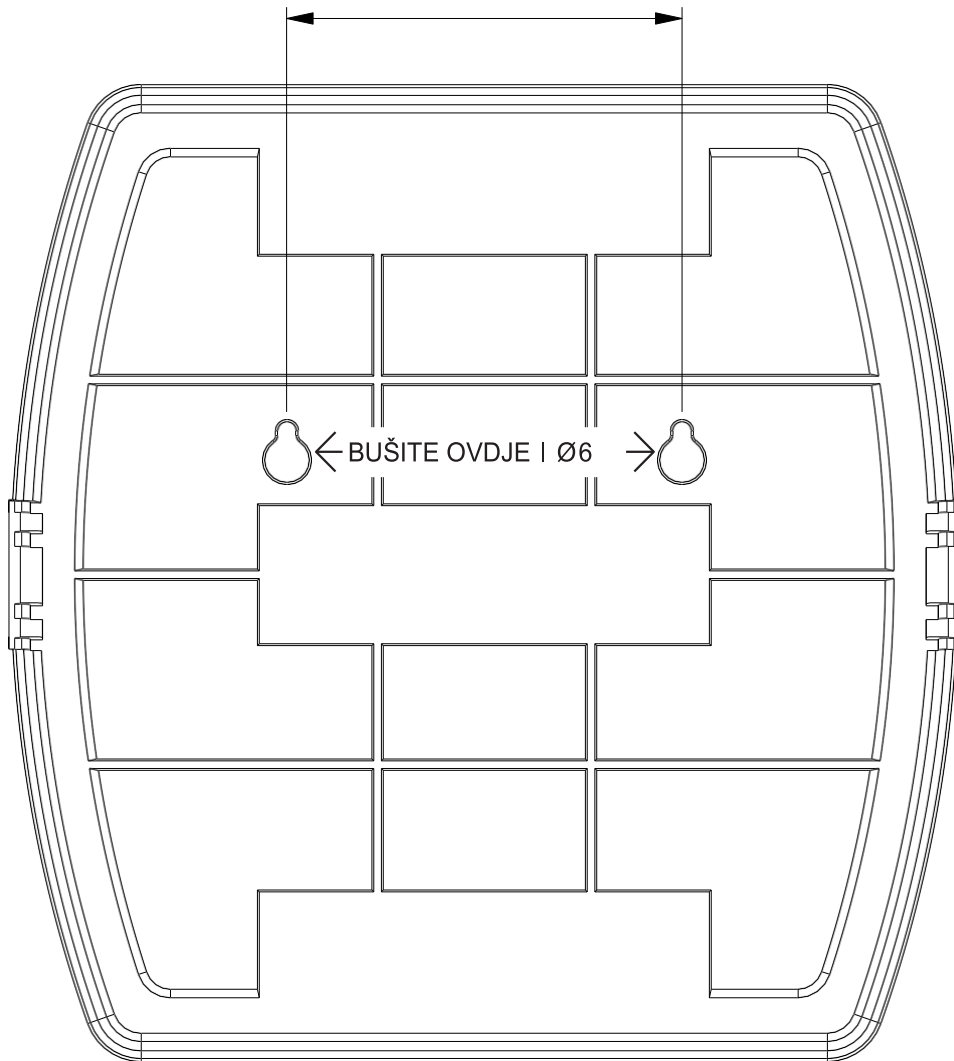

1:1

70 mm

2 KOM

2 KOM