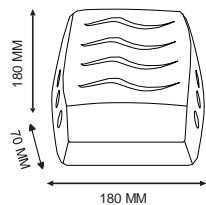

3

PREPORUČENA VISINA UGRADNJE NAJMANJE 100 MM OD STROPA.

ART. CODE: 1701687

CWS HYGIENE INTERNATIONAL GMBH
DREIEICH PLAZA 1A
63303 DREIEICH, GERMANY
WWW.CWS.COM / CONTACT@CWS.COM

INCLUDED IN DELIVERY

TEŽINA: 0.19 KG

POTREBNI ALATI

1

PREPORUČENA
VISINA UGRADNJE
NAJMANJE NAJMANJE
100 MM OD STROPA.

2

OZNAČITE POLOŽAJ
ZA BUŠENJE RUPA
ZA MONTAŽU NA ZID.

3

IZBUŠITE
OZNAČENE
RUPE.

4