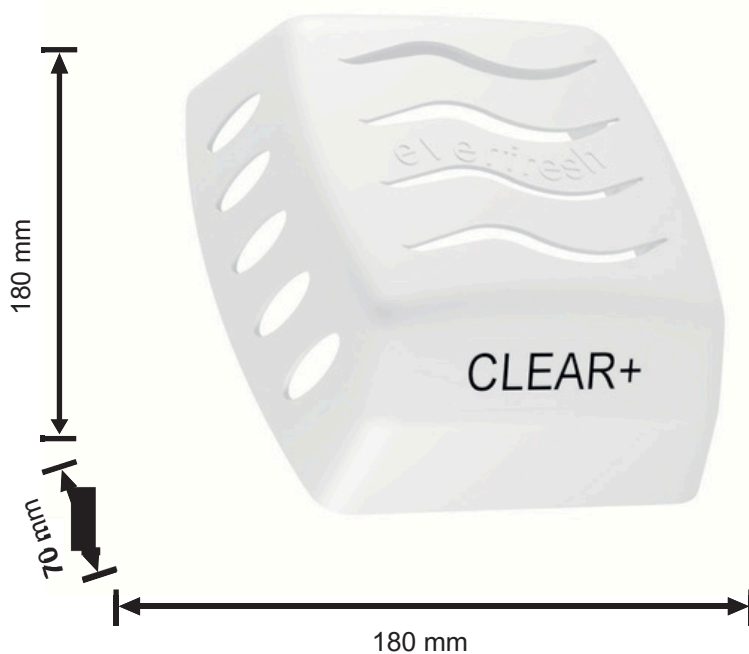

TECHNICKÉ ÚDAJE

KÓD ARTIKLU: 1701687
GTIN: 4049657039472

CWS HYGIENA INTERNATIONAL GMBH
DREIEICH PLAZA 1A 63303 DREIEICH,
NEMECKO WWW.CWS.COM /
CONTACT@CWS.COM