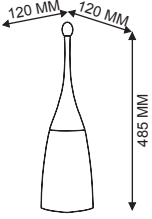

PAINO: 0,51 KG

**SUOSITELLUT KULUTUSTARVIKKEET**

CLEAR+ WC:N VAIHTOHARJA KAHVALLA

**PUHDISTUSOHJEET**

KÄYTÄ ANNOSTELIJAN PUHDISTAMISEEN VAIN MIETOJA PUHDISTUSAINOJA JA PEHMEITÄ LIINOJA. HIOVAT PUHDISTUSAINOET TAI KOVAT HARJAT VOIVAT VAHINGOITTAA PINTAA JA HEIKENTÄÄ TOIMIVUUTTA.