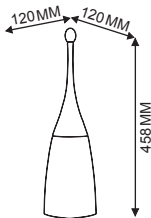

**INCLUS ÎN PACHET**

GREUTATE: 0.51 KG

**CONSUMABILE RECOMANDATE**

CLEAR+ PERIE DE TOALETĂ PERIE DE SCHIMB

**INSTRUCȚIUNI DE CURĂȚARE**

UTILIZAȚI NUMAI AGENȚI DE CURĂȚARE BLÂNZI ȘI CÂRPE MOI PENTRU CURĂȚAREA DOZATORULUI. AGENȚII DE CURĂȚARE ABRAZIVI SAU PERII DURE POT DETERIORA SUPRAFAȚA ȘI AFECTĂ FUNCȚIONALITATEA. CASAREA