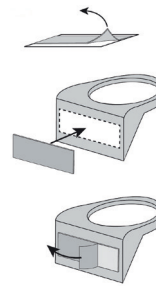

INKLUDERT I LEVERANSEN

1

RENGJØR OVERFLATEN MED ET EGNET RENGJØRINGSMIDDEL. TIL SLUTT TØRKER DU OVERFLATEN GRUNDIG.

2

PLASSER DEN SELVKLEBENDE FILMEN PÅ DEN TILTENKTE FLATEN PÅ VEGGFESTET OG FJERN BESKYTTELSESFILMEN.

NØDVENDIGE VERKTØY

1

ANBEFALT MONTERINGS-
HØYDE
300 MM TIL 400 MM.

2

MERK AV HVOR DU SKAL
BORE HULL FOR VEGG-
MONTERING.

3

BOR OPP DE MERKEDE
HULLENE.

4