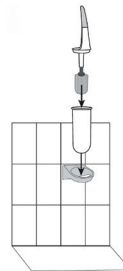

NØDVENDIGE VERKTØY

1

ANBEFALT MONTERINGS-
HØYDE
300 MM TIL 400 MM.

2

MERK AV HVOR DU SKAL
BORE HULL FOR VEGG-
MONTERING.

3

BOR OPP DE MERKEDE
HULLENE.

4

BANK ANKRENE INN I
HVERT AV BOREHULLENE.

5

SETT VEGGFESTET PÅ
VEGGEN IGJEN OG STRAM
TIL SKRUENE.

6

SETT BØRSTEHOLDEREN
INN I DET MONTERTE
VEGGFESTET.

ART. KODE: 1701675

CWS HYGIENE INTERNATIONAL GMBH
DREIEICH PLAZA 1A
63303 DREIEICH, TYSKLAND
WWW.CWS.COM / CONTACT@CWS.COM