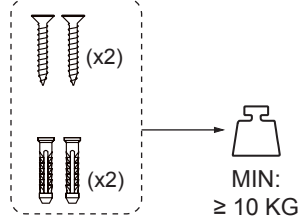

3

PLASSER VEGGFESTET I ANBEFALT MONTERINGS-HØYDE 300 MM TIL 400 MM.

4

VEGGFESTET SKAL IKKE BELASTES PÅ 24 TIMER.

5

SETT BØRSTEHOLDEREN INN I DET MONTERTE VEGGFESTET.

INKLUDERT I LEVERANSEN

VEKT: 0,35 KG

NØDVENDIGE VERKTØY

1

ANBEFALT MONTERINGS-
HØYDE
300 MM TIL 400 MM.

2

MERK AV HVOR DU SKAL
BORE HULL FOR VEGG-
MONTERING.

3

BOR OPP DE MERKEDE
HULLENE.

4