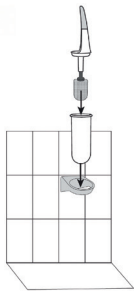

3

PLASSER VEGGFESTET I ANBEFALT MONTERINGS-HØYDE 300 MM TIL 400 MM.

4

VEGGFESTET SKAL IKKE BELASTES PÅ 24 TIMER.

5

SETT BØRSTEHOLDEREN INN I DET MONTERTE VEGGFESTET.

INKLUDERT I LEVERANSEN

VEKT: 0,35 KG

NØDVENDIGE VERKTØY

1

ANBEFALT MONTERINGS-
HØYDE
300 MM TIL 400 MM.

2

MERK AV HVOR DU SKAL
BORE HULL FOR VEGG-
MONTERING.

3

BOR OPP DE MERKEDE
HULLENE.

4