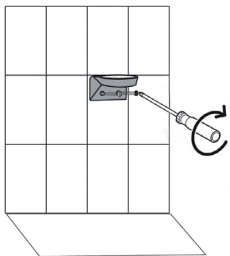

NØDVENDIGE VERKTØY

1

ANBEFALT MONTERINGS-
HØYDE
300 MM TIL 400 MM.

2

MERK AV HVOR DU SKAL
BORE HULL FOR VEGG-
MONTERING.

3

BOR OPP DE MERKEDE
HULLENE.

4

BANK ANKRENE INN I
HVERT AV BOREHULLENE.

5

SETT VEGGFESTET PÅ
VEGGEN IGJEN OG STRAM
TIL SKRUENE.

6

SETT BØRSTEHOLDEREN
INN I DET MONTERTE
VEGGFESTET.

ART. KODE: 1701675

CWS HYGIENE INTERNATIONAL GMBH
DREIEICH PLAZA 1A
63303 DREIEICH, TYSKLAND
WWW.CWS.COM / CONTACT@CWS.COM