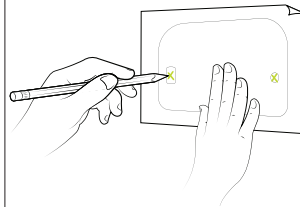

NØDVENDIGE VERKTØY

1

ANBEFALT MONTERINGS-
HØYDE
300 MM TIL 400 MM.

2

MERK AV HVOR DU SKAL
BORE HULL FOR VEGG-
MONTERING.

3

BOR OPP DE MERKEDE
HULLENE.

4