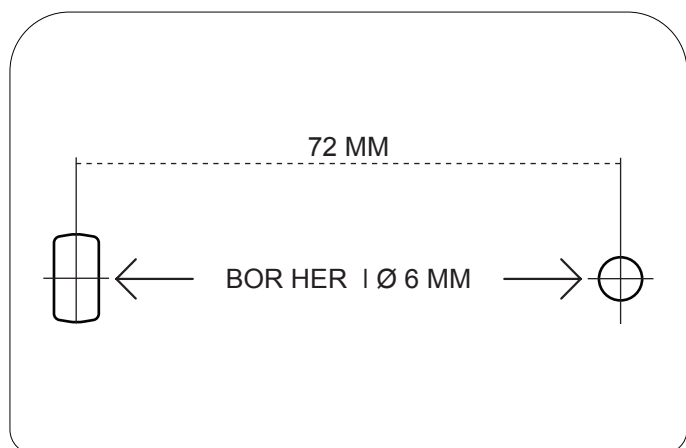

ANBEFALT FORBRUKSMATERIELL

CLEAR+ ERSTATNINGSTOALETTBØRSTE MED SKAFT

RENGJØRINGSINSTRUKSJONER

BRUK KUN MILDE RENGJØRINGSMIDLER OG MYKE KLUTER TIL Å RENGJØRE DISPENSEREN. SLIPENDE RENGJØRINGSMIDLER OG HARDE BØRSTER KAN SKADE OVERFLATEN OG SVEKKE FUNKSJONALITETEN.

KASSERING

NÅR DISPENSEREN ER UTRANGERT, SKAL DEN KASSERES PÅ EN MILJØMESSIG FORSVARLIG MÅTE, I HENHOLD TIL LOKALE FORSKRIFTER OG RETNINGSLINJER FOR KASSERING AV PLASTAVFALL. NOEN LOKALSAMFUNN KAN HA EGNE INNSAMLINGSSTEDER ELLER RESIRKULERINGSPROGRAMMER FOR SLIKE MATERIALER. HVIS DU ER USIKKER PÅ RIKTIG KASSERINGSMÅTE ELLER TRENGER MER INFORMASJON, KONTAKT DU LEVERANDØREN.

1:1

2 STK

2 STK