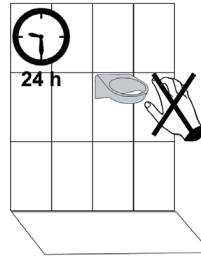

INKLUDERT I LEVERANSEN

1

RENGJØR OVERFLATEN MED ET EGNET RENGJØRINGSMIDDEL. TIL SLUTT TØRKER DU OVERFLATEN GRUNDIG.

2

PLASSER DEN SELVKLEBENDE FILMEN PÅ DEN TILTENKTE FLATEN PÅ VEGGFESTET OG FJERN BESKYTTELSESFILMEN.

3

PLASSER VEGGFESTET I ANBEFALT MONTERINGS-HØYDE 300 MM TIL 400 MM.

4

VEGGFESTET SKAL IKKE BELASTES PÅ 24 TIMER.

5

SETT BØRSTEHOLDEREN INN I DET MONTERTE VEGGFESTET.

INKLUDERT I LEVERANSEN

VEKT: 0,35 KG