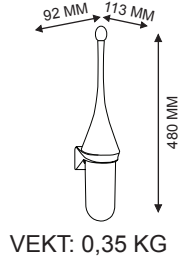

INKLUDERT I LEVERANSEN

1