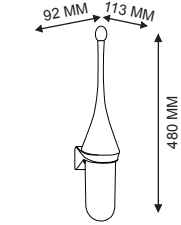

3

PLASSER VEGGFESTET I ANBEFALT MONTERINGS-HØYDE 300 MM TIL 400 MM.

4

VEGGFESTET SKAL IKKE BELASTES PÅ 24 TIMER.

5

SETT BØRSTEHOLDEREN INN I DET MONTERTE VEGGFESTET.

INKLUDERT I LEVERANSEN

VEKT: 0,35 KG

NØDVENDIGE VERKTØY

1

ANBEFALT MONTERINGS-
HØYDE
300 MM TIL 400 MM.

2

MERK AV HVOR DU SKAL
BORE HULL FOR VEGG-
MONTERING.

3

BOR OPP DE MERKEDE
HULLENE.

4