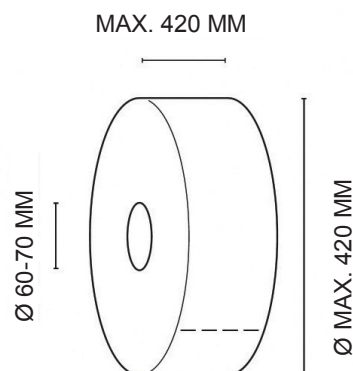

POPIS PRODUKTU

KAPACITA NÁPLNE	MAX. ŠÍRKA ROLKY: 420 MM MAX. PRIEMER ROLKY: 420 MM
TYP NÁPLNE	PRIEMYSELNÁ PAPIEROVÁ ROLKA
ZÁKLADNÉ ROZMERY	60-70 MM

VLASTNOSTI PRODUKTU

VÝŠKA	910 MM
ŠÍRKA	515 MM
HĽBKA	470 MM
ČISTÁ HMOTNOSŤ	2,1 KG
HLAVNÝ MATERIÁL	ABS
FARBA	BIELA

BALENIE

VEĽKOSŤ BALENIA	100 x 530 x 920 mm
množstvo/CTN	1 KS/CTN
G.W.	3,3 KG/CTN

MAX. VEĽKOSŤ ROLKY

KÓD VÝROBKU: 1701674
GTIN: 4049657039052

CWS HYGIENE INTERNATIONAL GMBH
DREIEICH PLAZA 1A
63303 DREIEICH, NEMECKO
WWW.CWS.COM / CONTACT@CWS.COM