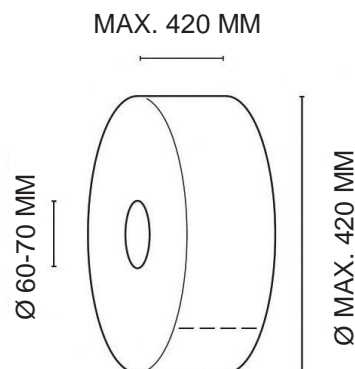

SVOJSTVA

VISINA	910 MM
ŠIRINA	515 MM
DUBINA	470 MM
NETO TEŽINA	2.1 KG
GLAVNI MATERIJAL	ABS
BOJA	BIJELA

PAKIRANJE

VELIČINA KARTON A	100 x 530 x 920 MM
KOL/CTN	1 KOM/CTN
G.W.	3.3 KG/CTN

MAKSIMALNA VELIČINA ROLE

OPIS PROIZVODA

KAPACITET PUNJENJA	MAX. ŠIRINA ROLE: 420 MM MAX. PROMJER ROLE: 420MM
VRSTA PUNJE NJA	ROLA INDUSTRIJSKOG PAPIRA
DIMENZIJE JEZGRE	60-70 MM

ART. CODE: 1701674
GTIN: 4049657039052

CWS HYGIENE INTERNATIONAL GMBH
DREIEICH PLAZA 1A
63303 DREIEICH, GERMANY
WWW.CWS.COM / CONTACT@CWS.COM