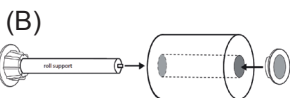

INCLUS ÎN PACHET

GREUTATE 2.100 KG

1

INTRODUCEȚI
ROȚILE ÎN ORIFICII.

2

FIXAȚI BARELE
ÎN SPAȚIILE
LIBERE.

3

(A) SCOATEȚI UN
ADAPTATOR.
(B) INTRODUCEȚI
SUPPORTUL ROLEI
ÎN RULOUL DE
(C) HÂRTIE.
FIXAȚI ROLA DE
HÂRTIE CU
AJUTORUL
ADAPTOARELOR.