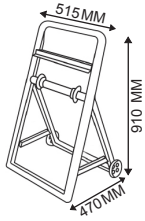

INCLUS ÎN PACHET

GREUTATE 2.100 KG

1

INTRODUCEȚI
ROȚILE ÎN ORIFICII.

2

FIXAȚI BARELE
ÎN SPAȚIILE
LIBERE.

3

(A) SCOATEȚI UN
ADAPTATOR.
(B) INTRODUCEȚI
SUPPORTUL ROLEI
ÎN RULOUL DE
(C) HÂRTIE.
FIXAȚI ROLA DE
HÂRTIE CU
AJUTORUL
ADAPTOARELOR.

REMEDIEREA DEFECȚIUNILOR

SIMPTOM	SOLUȚII
ROLA INDUSTRIALĂ NU SE POTRIVEȘTE BINE ÎN DOZATOR.	<ul style="list-style-type: none">+ DIAMETRUL MAXIM AL ROLEI INDUSTRIALE ESTE DE 420 MM. ASIGURAȚI-VĂ CĂ DIMENSIUNEA ROLEI SE ÎNCADREAZĂ ÎN ACESTE SPECIFICAȚII.+ LĂȚIMEA MAXIMĂ A HÂRTIEI DE PE ROLA INDUSTRIALĂ ESTE DE 420 MM. ASIGURAȚI-VĂ CĂ DIMENSIUNEA SE ÎNCADREAZĂ ÎN ACEASTĂ SPECIFICAȚIE.+ ASIGURAȚI-VĂ CĂ CENTRUL ROLEI DE HÂRTIE PENTRU UZ INDUSTRIAL ESTE MAI MARE DECÂT SUPTORUL PENTRU ROLĂ AL DISTRIBUITORULUI.
HÂRTIA RULATĂ INDUSTRIALĂ ESTE GREU DE SCOS.	<ul style="list-style-type: none">+ HÂRTIA RULATĂ INDUSTRIALĂ NU ÎNDEPLINEȘTE SPECIFICAȚIILE NECESARE ȘI ESTE PEA STRÂNSĂ PE CENTRU. VĂ RUGĂM SĂ FOLOSIȚI HÂRTIE RULATĂ CARE RESPECTĂ DIMENSIUNILE SPECIFICATE.