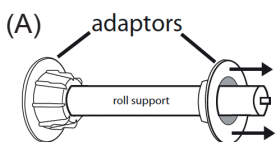

INKLUDERT I LEVERANSEN

VEKT: 2,100 KG

1

SETT HJULENE INN I HULLENE.

2

FEST STENGENE I UTSPARINGENE.

3

(A) TREKK UT ÉN ADAPTER.
(B) SETT RULLSTØTTEN INN I PAPIRRULLEN.
(C) FEST PAPIRRULLEN MED ADAPTERNE.