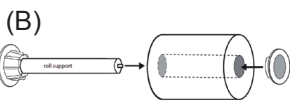

INKLUDERT I LEVERANSEN

VEKT: 2,100 KG

1

SETT HJULENE INN I HULLENE.

2

FEST STENGENE I UTSPARINGENE.

3

(A) TREKK UT ÉN ADAPTER.
(B) SETT RULLSTØTTEN INN I PAPIRRULLEN.
(C) FEST PAPIRRULLEN MED ADAPTERNE.