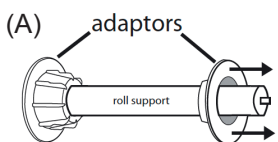

#### A CSOMAG TARTALMA

SÚLY: 2.100 KG

1

ILLESSZE A KEREKEKET A LYUKAKBA.

2

ILLESSZE A RUDAKAT HELYÜKRE.

3

(A) HÚZZA KI AZ EGYIK ADAPTERT.  
(B) HELYEZZE A TARTÓRUDAT A PAPIRTEKERCSBE.  
(C) RÖGZÍTSE A PAPIRTEKERCS ET AZ ADAPTEREKKEL.