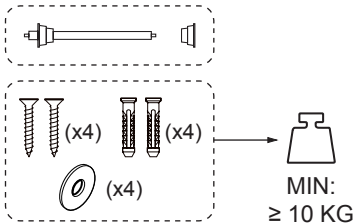

SISÄLTYY TOIMITUKSEEN

PAINO: 0,9 KG

MIN:
≥ 10 KG

TARVITAVAT TYÖKALUT

1

MERKITSE PAIKKA SEINÄKIINNITYSREIKIEN PORAAMISTA VARTEN.

2

PORAA MERKITYT REIÄT.

VIANMÄÄRITYS

ONGELMA	RATKAISUT
TEOLLISUUSRULLA EI SOVI HYVIN ANNOSTELIJAAN.	+ TEOLLISUUSRULLAN MAKSIMIHALKAIKSIJA ON 350 MM. VARMISTA, ETTÄ RULLAN KOKO ON TÄMÄN TEKNISEN TIEDON MUKAINEN. + TEOLLISUUSRULLAPAPERIN SUURIN LEVEYS ON 340 MM. VARMISTA, ETTÄ KOKO ON MÄÄRÄYKSIEN MUKAINEN. + VARMISTA, ETTÄ TEOLLISUUSRULLAPAPERIN HYLSY ON SUUREMPI KUIN ANNOSTELIJAN RULLAPIDIKE.
TEOLLISUUSRULLAPAPERIA ON VAIKEA VETÄÄ ULOS.	+ TEOLLISUUSRULLAPAPERI EI TÄYTÄ VAATIMUKSIA JA ON LIIAN TIUKALLA HYLSYN YMPÄRILLÄ. KÄYTÄ RULLAPAPERIA, JOKA VASTAA MÄÄRÄTTYJÄ MITTOJA.