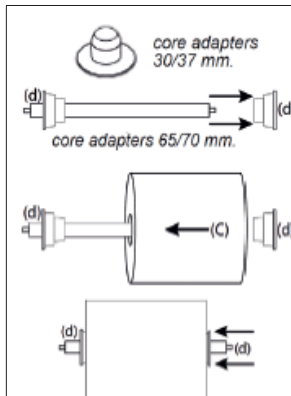

(C) ASETA PAPERIRUL-
LA SISÄÄN,
(D) ESTÄ SEN LIIKKUMI-
NEN SOVITTIMILLA.

7