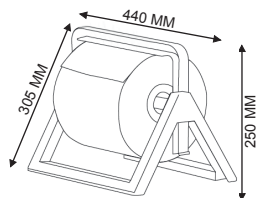

SISÄLTYY TOIMITUKSEEN

PAINO: 0,9 KG

MIN:
≥ 10 KG

TARVITAVAT TYÖKALUT

1

MERKITSE PAIKKA SEINÄKIINNITYSREIKIEN PORAAMISTA VARTEN.

2

PORAA MERKITYT REIÄT.