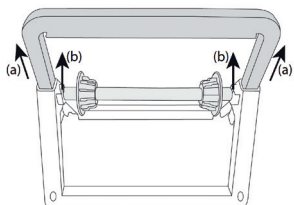

5

(A) NOSTA LEIKKAUS-
LAITE,
(B) VEDÄ RULLAPIDIKE
ULOS.

6