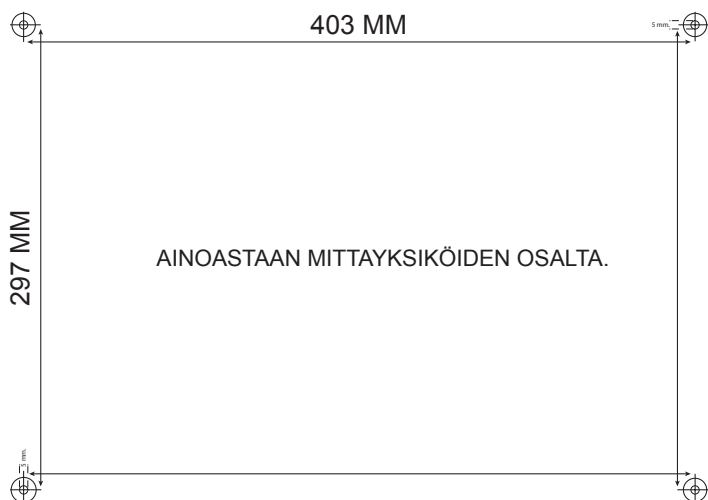

5

(A) NOSTA LEIKKAUS-
LAITE,
(B) VEDÄ RULLAPIDIKE
ULOS.

6

(C) ASETA PAPERIRUL-
LA SISÄÄN,
(D) ESTÄ SEN LIIKKUMI-
NEN SOVITTIMILLA.

7

LASKE LEIKKAUSLAITE.

TUOTE KOODI: 1701673

CWS HYGIENE INTERNATIONAL GMBH
DREIEICH PLAZA 1A
63303 DREIEICH, SAKSA
WWW.CWS.COM / CONTACT@CWS.COM