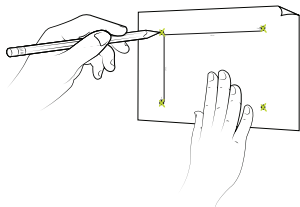

1

MERKITSE PAIKKA SEINÄKIINNITYSREIKIEN PORAAMISTA VARTEN.

2