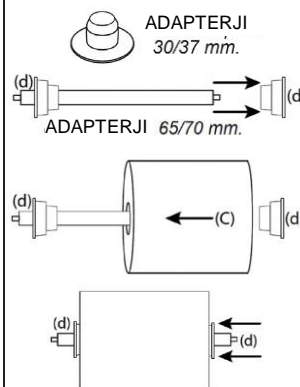

(C) VSTAVITE ROLO PAPIRNATIH BRISAČ,
(D) BLOKIRAJTE JO Z ADAPTERJI.

7