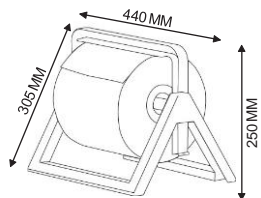

VKLJUČENO V DOSTAVO

TEŽA: 0.9 KG

POTREBNA ORODJA

1

NA STENI OZNAČITE
POLOŽAJ ZA VRTANJE
LUKNJ.

2

IZVRTAJTE
OZNAČENE
LUKNJE.

3

ODPRAVLJANJE TEŽAV

SIMPTOM	REŠITVE
INDUSTRIJSKA ROLA SE NE PRILEGA DOBRO.	<ul style="list-style-type: none">+ MAKSIMALNI PREMER INDUSTRIJSKE ROLE JE 350 MM. PREPRIČAJTE SE, DA JE VELIKOST ROLE V OKVIRU TE SPECIFIKACIJE.+ MAKSIMALNA ŠIRINA INDUSTRIJSKE ROLE JE 340 MM. PREPRIČAJTE SE, DA VELIKOST USTREZA SPECIFIKACIJAM+ PREPRIČAJTE SE, DA JE JEDRO INDUSTRIJSKE ROLE VEČJE OD DRŽALA ZA ROLE.
INDUSTRIJSKE PAPIRNATE BRISAČE JE TEŽKO POVLEČI Z DRŽALA.	<ul style="list-style-type: none">+ INDUSTRIJSKE PAPIRNATE BRISAČE NE ODGOVARJAJO ZAHTEVANIM SPECIFIKACIJAM IN SO PRETESNE. PROSIMO, UPORABLJAJTE ROLE, KI SO V SKLADU Z NAVEDENIMI DIMENZIAMI.