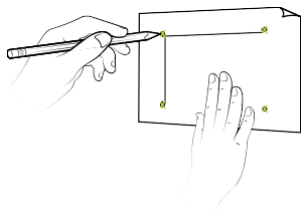

VKLJUČENO V DOSTAVO

TEŽA: 0.9 KG

POTREBNA ORODJA

1

NA STENI OZNAČITE
POLOŽAJ ZA VRTANJE
LUKNJ.

2

IZVRTAJTE
OZNAČENE
LUKNJE.

3

V VSAKO IZVRTANO
LUKNJO ZABIJTE
VIJAK.

4

DRŽALO PRITRDITE NA
STENO S PRILOŽENIMI
VIJAKI ALI GA POSTAVITE NA
ŽELENO MESTO.

KODA IZDELKA: 1701673

CWS HYGIENE INTERNATIONAL GMBH
DREIEICH PLAZA 1A
63303 DREIEICH, GERMANY
WWW.CWS.COM / CONTACT@CWS.COM