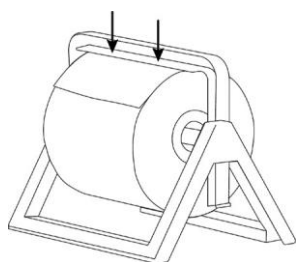

V VSAKO IZVRTANO
LUKNJO ZABIJTE
VIJAK.

4

DRŽALO PRITRDITE NA
STENO S PRILOŽENIMI
VIJAKI ALI GA POSTAVITE NA
ŽELENO MESTO.

KODA IZDELKA: 1701673

CWS HYGIENE INTERNATIONAL GMBH
DREIEICH PLAZA 1A
63303 DREIEICH, GERMANY
WWW.CWS.COM / CONTACT@CWS.COM

5

(A) DVIGNITE OGRODJE Z REZILOM,
(B) IZVLECITE DRŽALO ZA ROLO.

6

(C) VSTAVITE ROLO PAPIRNATIH BRISAČ,
(D) BLOKIRAJTE JO Z ADAPTERJI.

7

SPUSTITE OGRODJE Z REZILOM.

4 KOSI

4 KOSI