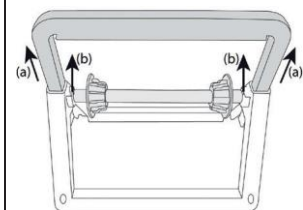

5

(A) DVIGNITE OGRODJE Z REZILOM,
(B) IZVLECITE DRŽALO ZA ROLO.

6