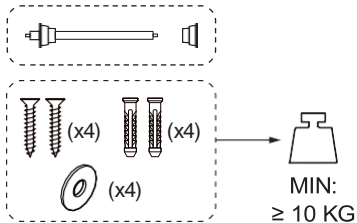

VKLJUČENO V DOSTAVO

TEŽA: 0.9 KG

POTREBNA ORODJA

1

NA STENI OZNAČITE
POLOŽAJ ZA VRTANJE
LUKNJ.

2

IZVRTAJTE
OZNAČENE
LUKNJE.

3

V VSAKO IZVRTANO
LUKNJO ZABIJTE
VIJAK.

4

DRŽALO PRITRDITE NA
STENO S PRILOŽENIMI
VIJAKI ALI GA POSTAVITE NA
ŽELENO MESTO.

KODA IZDELKA: 1701673

CWS HYGIENE INTERNATIONAL GMBH
DREIEICH PLAZA 1A
63303 DREIEICH, GERMANY
WWW.CWS.COM / CONTACT@CWS.COM