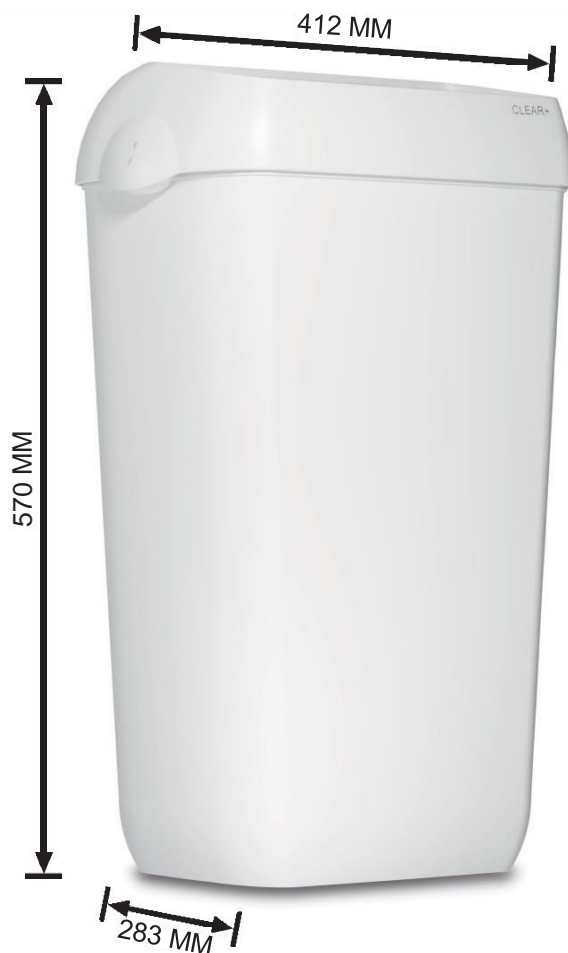

**UPORABA**

KOŠ ZA SMETI S KAPACITETO 43 L. SAMOSTOJEČ ALI PRITRJEN NA STENO ZA LAŽJE ČIŠČENJE TAL. PRAKTIČEN IN TRPEŽEN.

LASTNOSTI IZDELKA

- + PRIMEREN ZA NORMALNO DO VISOKO-PRETOČNA OBMOČJA
- + KAPACITETA 43 L
- + REŽA, KI OMOGOČA PREGLED IN NADZOR VSEBINE
- + SAMOSTOJEČ ALI PRITRJEN (MONTAŽNI KIT VKLJUČEN)

OPIS IZDELKA

KAPACITETA	43 L
VRSTA POLNJENJA	STANDARDNE VREČKE ZA SMETI

FIZIČNE LASTNOSTI

VIŠINA	570 MM
ŠIRINA	412 MM
GLOBINA	283 MM
NETO TEŽA	2.4 KG
GLAVNI MATERIAL	PP
BARVA	BELA

PAKIRANJE

VELIKOST KARTONA	500 x 420 x 275 MM
KOL/CTN	1 KOS/CTN
BRUTO TEŽA	2.8 KG/CTN