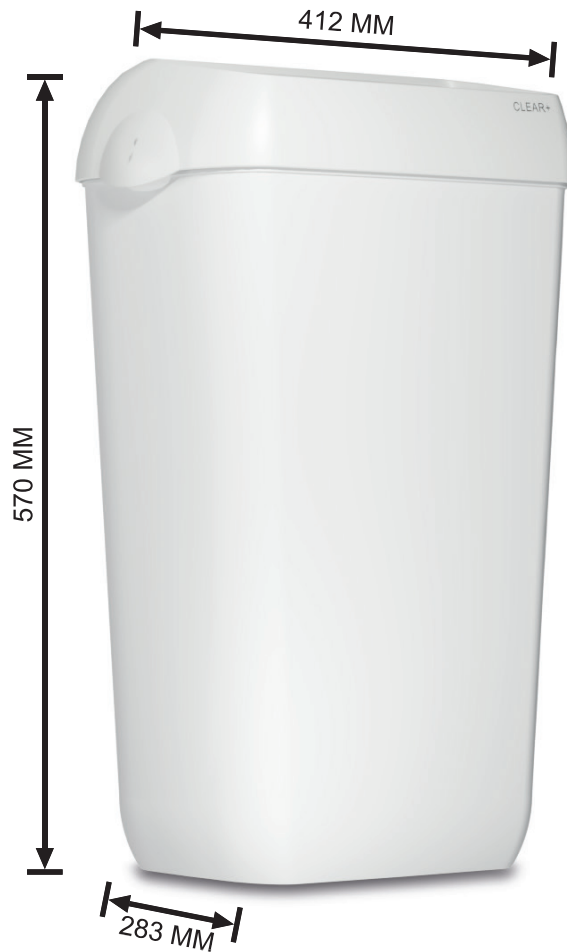

**CARACTERISTICI TEHNICE**

|                    |        |
|--------------------|--------|
| ÎNĂLȚIME           | 570 MM |
| LĂȚIME             | 412 MM |
| ADÂNCIME           | 283 MM |
| GREUTATE NETĂ      | 2.4 KG |
| MATERIAL PRINCIPAL | PP     |
| CULOARE            | ALB    |

**AMBALAJ**

|                  |                    |
|------------------|--------------------|
| DIMENSIUNE CUTIE | 500 x 420 x 275 MM |
| CANTITATE        | 1 BUCATĂ/ CUTIE    |
| GREUTATE BRUTĂ   | 2.8 KG/CTN         |

**UTILIZARE**

COȘ DE GUNOI CU O CAPACITATE DE 43 L MONTAT PE PODEA SAU PE PERETE PENTRU A FACILITA CURĂȚAREA. PRACTIC ȘI REZISTENT.

**CARACTERISTICILE PRODUSULUI**

- + POTRIVIT PENTRU ZONELE CU TRAFIC NORMAL ȘI INTENS
- + CAPACITATE CA. 43 L
- + FANTĂ CU CAPAC DE VIZIBILITATE
- + MONTAT PE PODEA SAU PE PERETE (KIT DE MONTAJ INCLUS)

**DESCRIEREA PRODUSULUI**

|                  |                        |
|------------------|------------------------|
| CAPACITATE       | 43 L                   |
| TIP DE REUMPLERE | SACI STANDARD DE GUNOI |