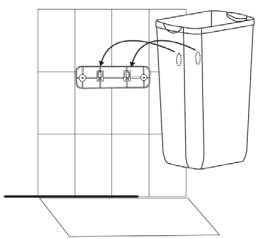

#### INSTRUMENTE NECESARE

1

ÎNĂLȚIMEA DE  
MONTARE  
RECOMANDATĂ 450  
- 550 MM

MARCAȚI POZIȚIA  
PENTRU GĂURIREA  
PUNCTELOR DE  
MONTARE PE  
PERETE.

2

GĂURIȚI  
PUNCTELE  
MARCATE.

3

BATEȚI ANCORELE ÎN  
FIECARE ORIFICIU  
GĂURIT.

4

FIXAȚI PLACA PE  
PERETE CU  
AJUTORUL SETULUI  
DE ȘURUBURI.

5

AGĂȚAȚI COȘUL ÎN  
SUPPORTUL DE  
PERETE.

6

PUNEȚI CAPACUL  
PE COȘUL DE  
GUNOI.

COD: 1701671

CWS HYGIENE INTERNATIONAL GMBH  
DREIEICH PLAZA 1A  
63303 DREIEICH, GERMANY  
WWW.CWS.COM / CONTACT@CWS.COM