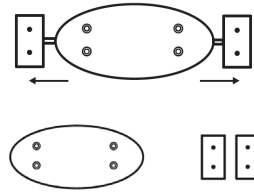

#### INSTRUMENTE NECESARE

1

ÎNĂLȚIMEA DE  
MONTARE  
RECOMANDATĂ 450  
- 550 MM

MARCAȚI POZIȚIA  
PENTRU GĂURIREA  
PUNCTELOR DE  
MONTARE PE  
PERETE.

2

GĂURIȚI  
PUNCTELE  
MARCATE.

3

BATEȚI ANCORELE ÎN  
FIECARE ORIFICIU  
GĂURIT.

4

FIXAȚI PLACA PE  
PERETE CU  
AJUTORUL SETULUI  
DE ȘURUBURI.

5

AGĂȚAȚI COȘUL ÎN  
SUPPORTUL DE  
PERETE.

6

PUNEȚI CAPACUL  
PE COȘUL DE  
GUNOI.

COD: 1701671

CWS HYGIENE INTERNATIONAL GMBH  
DREIEICH PLAZA 1A  
63303 DREIEICH, GERMANY  
WWW.CWS.COM / CONTACT@CWS.COM

**INCLUS ÎN PACHET****1**

ÎNDEPĂRȚAȚI  
PLĂCILE  
DREPTUNGHILARE  
DE PE SUPT.

**2**

FIXAȚI SUPTUL  
LA COȘUL DE  
GUNOI CU  
PLĂCUȚELE  
DREPTUNGHILA  
RE.

**3**

PUNEȚI  
CAPACUL  
PE COȘUL  
DE GUNOI.

**INSTRUCȚIUNI DE CURĂȚARE**