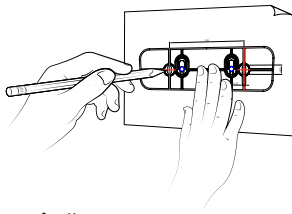

#### INSTRUMENTE NECESARE

1

ÎNĂLȚIMEA DE  
MONTARE  
RECOMANDATĂ 450  
- 550 MM

MARCAȚI POZIȚIA  
PENTRU GĂURIREA  
PUNCTELOR DE  
MONTARE PE  
PERETE.

2

GĂURIȚI  
PUNCTELE  
MARCATE.

3

BATEȚI ANCORELE ÎN  
FIECARE ORIFICIU  
GĂURIT.