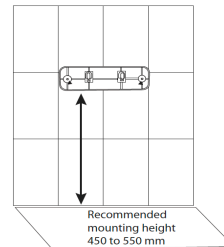

FIXAȚI PLACA PE
PERETE CU
AJUTORUL SETULUI
DE ȘURUBURI.

5