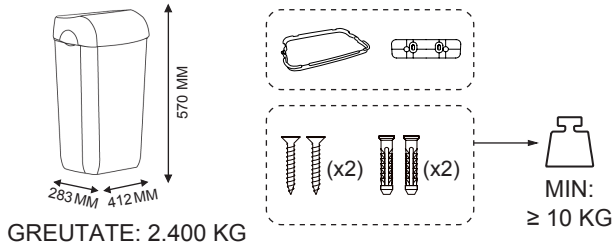

#### INSTRUMENTE NECESARE

1

ÎNĂLȚIMEA DE  
MONTARE  
RECOMANDATĂ 450  
- 550 MM

MARCAȚI POZIȚIA  
PENTRU GĂURIREA  
PUNCTELOR DE  
MONTARE PE  
PERETE.

2

GĂURIȚI  
PUNCTELE  
MARCATE.

3

BATEȚI ANCORELE ÎN  
FIECARE ORIFICIU  
GĂURIT.