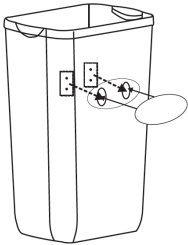

#### INSTRUMENTE NECESARE

1

ÎNĂLȚIMEA DE  
MONTARE  
RECOMANDATĂ 450  
- 550 MM

MARCAȚI POZIȚIA  
PENTRU GĂURIREA  
PUNCTELOR DE  
MONTARE PE  
PERETE.

2

GĂURIȚI  
PUNCTELE  
MARCATE.

3

BATEȚI ANCORELE ÎN  
FIECARE ORIFICIU  
GĂURIT.

4

FIXAȚI PLACA PE  
PERETE CU  
AJUTORUL SETULUI  
DE ȘURUBURI.

5

AGĂȚAȚI COȘUL ÎN  
SUPPORTUL DE  
PERETE.

6

PUNEȚI CAPACUL  
PE COȘUL DE  
GUNOI.

COD: 1701671

CWS HYGIENE INTERNATIONAL GMBH  
DREIEICH PLAZA 1A  
63303 DREIEICH, GERMANY  
WWW.CWS.COM / CONTACT@CWS.COM

**INCLUS ÎN PACHET****1**

ÎNDEPĂRȚAȚI  
PLĂCILE  
DREPTUNGHILARE  
DE PE SUPT.

**2**

FIXAȚI SUPTUL  
LA COȘUL DE  
GUNOI CU  
PLĂCUȚELE  
DREPTUNGHILA  
RE.

**3**

PUNEȚI  
CAPACUL  
PE COȘUL  
DE GUNOI.

**INSTRUCȚIUNI DE CURĂȚARE**