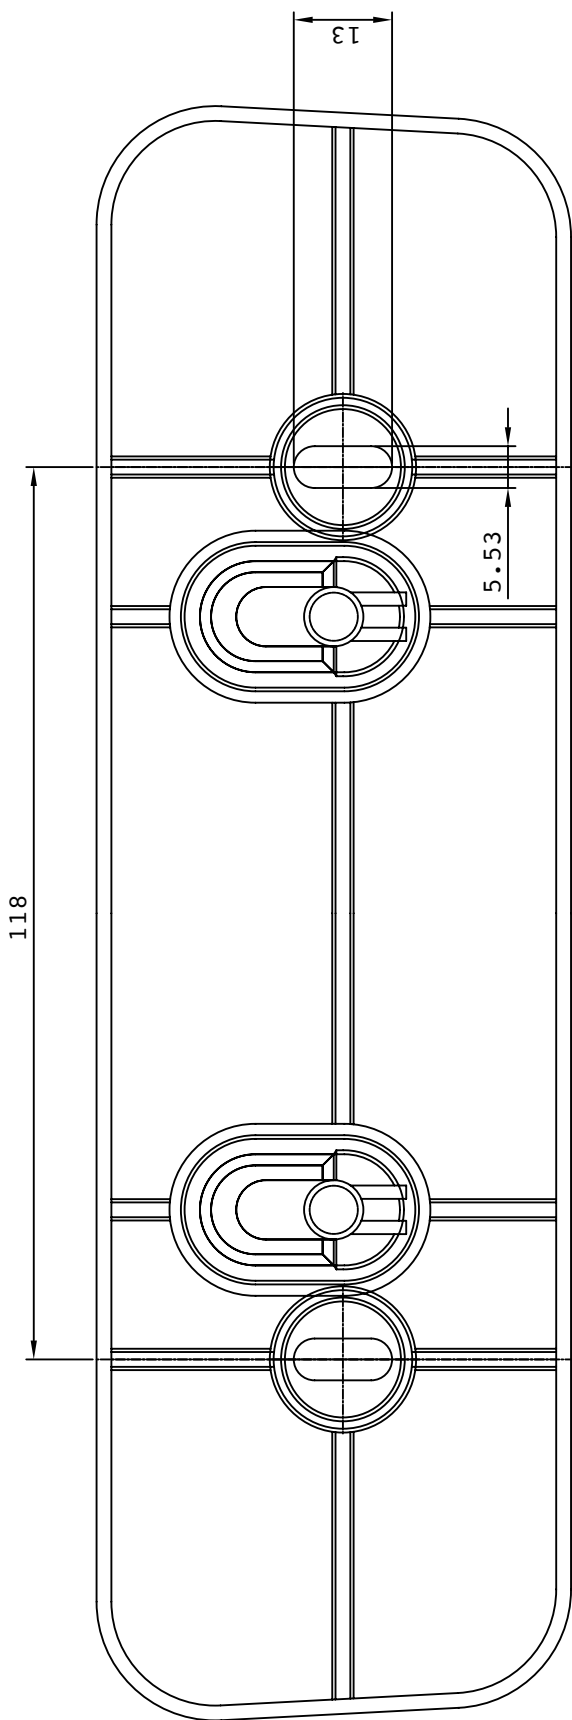

1:1

- 2 BUC

- 2 BUC