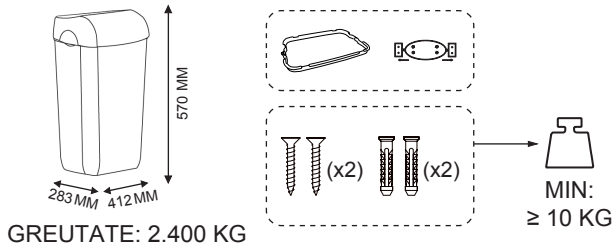

#### INSTRUMENTE NECESARE

1

ÎNĂLȚIMEA DE  
MONTARE  
RECOMANDATĂ 450  
- 550 MM

MARCAȚI POZIȚIA  
PENTRU GĂURIREA  
PUNCTELOR DE  
MONTARE PE  
PERETE.

2

GĂURIȚI  
PUNCTELE  
MARCATE.

3

BATEȚI ANCORELE ÎN  
FIECARE ORIFICIU  
GĂURIT.

4

FIXAȚI PLACA PE  
PERETE CU  
AJUTORUL SETULUI  
DE ȘURUBURI.

5

AGĂȚAȚI COȘUL ÎN  
SUPPORTUL DE  
PERETE.

6

PUNEȚI CAPACUL  
PE COȘUL DE  
GUNOI.

COD: 1701671

CWS HYGIENE INTERNATIONAL GMBH  
DREIEICH PLAZA 1A  
63303 DREIEICH, GERMANY  
WWW.CWS.COM / CONTACT@CWS.COM

**INCLUS ÎN PACHET****1**

ÎNDEPĂRȚAȚI  
PLĂCILE  
DREPTUNGHILARE  
DE PE SUPT.

**2**

FIXAȚI SUPTUL  
LA COȘUL DE  
GUNOI CU  
PLĂCUȚELE  
DREPTUNGHILA  
RE.

**3**

PUNEȚI  
CAPACUL  
PE COȘUL  
DE GUNOI.

**INSTRUCȚIUNI DE CURĂȚARE**