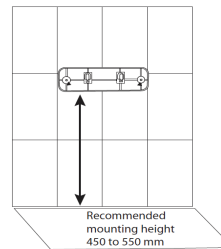

FEST PLATEN TIL
VEGGEN VED HJELP AV
SKRUESETTET.

5