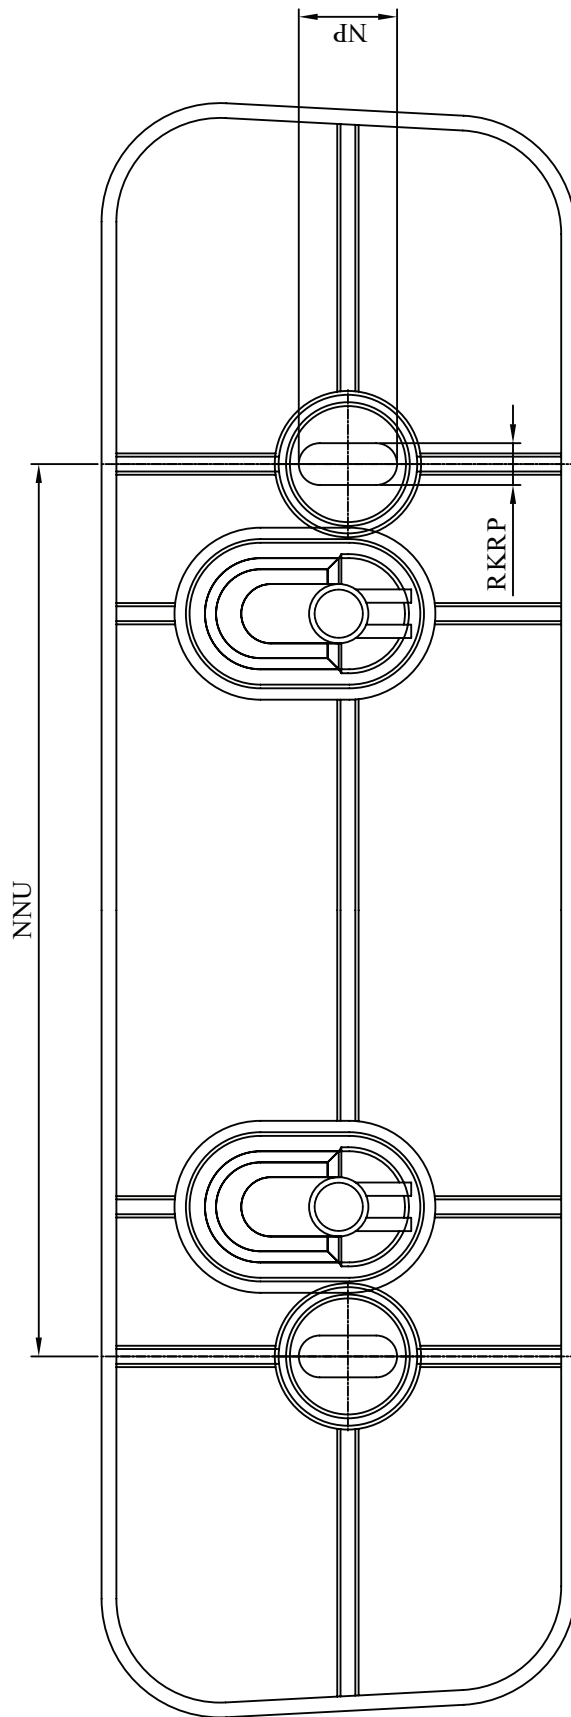

1:1

2 STK

2 STK