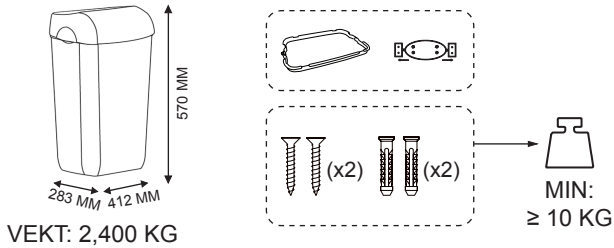

INKLUDERT I LEVERANSEN