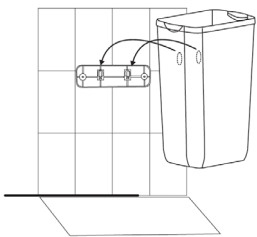

#### NØDVENDIGE VERKTØY

1

ANBEFALT MONTE-  
RINGSHØYDE  
450 TIL 550 MM

MERK AV HVOR DU  
SKAL BORE HULL FOR  
VEGGMONTERING.

2

BOR OPP DE MERKEDE  
HULLENE.

3

BANK ANKRENE INN I  
HVERT AV BOREHULLE-  
NE.

4

FEST PLATEN TIL  
VEGGEN VED HJELP AV  
SKRUESETTET.

5

HENG OPP AVFALLS-  
BØTTEN.

6

SETT LOKKET PÅ AV-  
FALLSBØTTEN.

ART. KODE: 1701671

CWS HYGIENE INTERNATIONAL GMBH  
DREIEICH PLAZA 1A  
63303 DREIEICH, TYSKLAND  
WWW.CWS.COM / CONTACT@CWS.COM