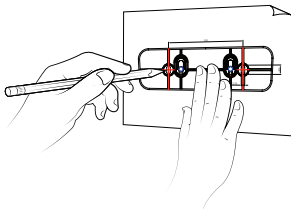

#### NØDVENDIGE VERKTØY

1

ANBEFALT MONTE-  
RINGSHØYDE  
450 TIL 550 MM

MERK AV HVOR DU  
SKAL BORE HULL FOR  
VEGGMONTERING.

2

BOR OPP DE MERKEDE  
HULLENE.

3

BANK ANKRENE INN I  
HVERT AV BOREHULLE-  
NE.

4

FEST PLATEN TIL  
VEGGEN VED HJELP AV  
SKRUESETTET.

5

HENG OPP AVFALLS-  
BØTTEN.

6

SETT LOKKET PÅ AV-  
FALLSBØTTEN.

ART. KODE: 1701671

CWS HYGIENE INTERNATIONAL GMBH  
DREIEICH PLAZA 1A  
63303 DREIEICH, TYSKLAND  
WWW.CWS.COM / CONTACT@CWS.COM

**INKLUDERT I LEVERANSEN****1**

FJERN DE REKTANGULÆRE PLAKETTENE FRA PLATEN.

**2**

FEST PLATEN TIL AVFALLSBØTTEN MED DE REKTANGULÆRE PLAKETTENE.

**3**

SETT LOKKET PÅ AVFALLSBØTTEN.

**RENGJØRINGSINSTRUKSJONER**