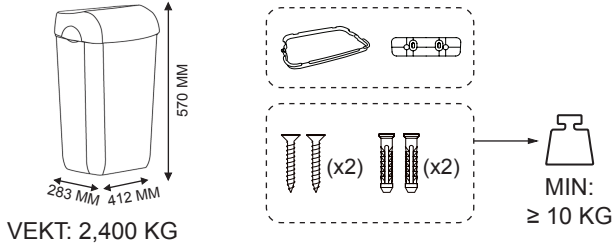

#### NØDVENDIGE VERKTØY

1

ANBEFALT MONTE-  
RINGSHØYDE  
450 TIL 550 MM

MERK AV HVOR DU  
SKAL BORE HULL FOR  
VEGGMONTERING.

2

BOR OPP DE MERKEDE  
HULLENE.

3

BANK ANKRENE INN I  
HVERT AV BOREHULLE-  
NE.