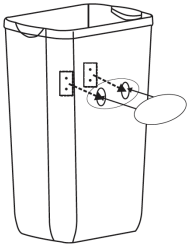

#### NØDVENDIGE VERKTØY

1

ANBEFALT MONTE-  
RINGSHØYDE  
450 TIL 550 MM

MERK AV HVOR DU  
SKAL BORE HULL FOR  
VEGGMONTERING.

2

BOR OPP DE MERKEDE  
HULLENE.

3

BANK ANKRENE INN I  
HVERT AV BOREHULLE-  
NE.

4

FEST PLATEN TIL  
VEGGEN VED HJELP AV  
SKRUESETTET.

5

HENG OPP AVFALLS-  
BØTTEN.

6

SETT LOKKET PÅ AV-  
FALLSBØTTEN.

ART. KODE: 1701671

CWS HYGIENE INTERNATIONAL GMBH  
DREIEICH PLAZA 1A  
63303 DREIEICH, TYSKLAND  
WWW.CWS.COM / CONTACT@CWS.COM

**INKLUDERT I LEVERANSEN****1**

FJERN DE REKTANGULÆRE PLAKETTENE FRA PLATEN.

**2**

FEST PLATEN TIL AVFALLSBØTTEN MED DE REKTANGULÆRE PLAKETTENE.

**3**

SETT LOKKET PÅ AVFALLSBØTTEN.

**RENGJØRINGSINSTRUKSJONER**