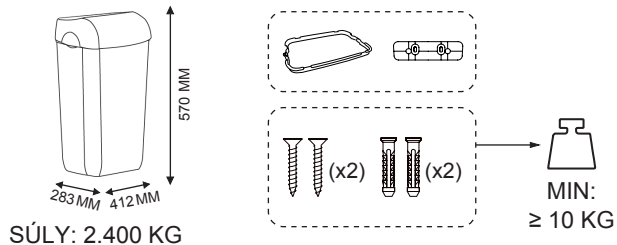

A CSOMAG TARTALMA

SZÜKSÉGES ESZKÖZÖK

1

JELÖLJE MEG A FŰRÁS HELYÉT A FALON.

AJÁNLOTT SZERELÉSI
MAGASSÁG 450 - 550
MM KÖZÖTT

2

FŰRJA KI A KIJELÖLT
LYUKAKAT.

3