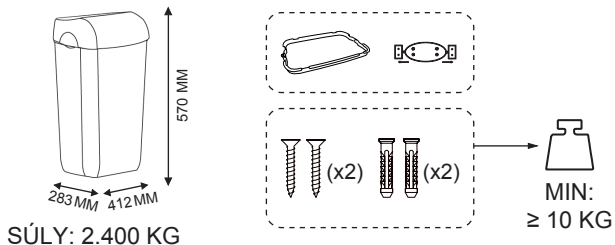

A CSOMAG TARTALMA