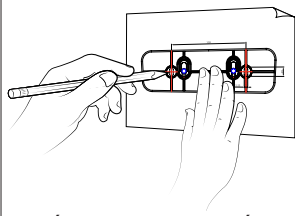

A CSOMAG TARTALMA

SZÜKSÉGES ESZKÖZÖK

1

JELÖLJE MEG A FŰRÁS HELYÉT A FALON.

AJÁNLOTT SZERELÉSI
MAGASSÁG 450 - 550
MM KÖZÖTT

2

FŰRJA KI A KIJELÖLT
LYUKAKAT.

3