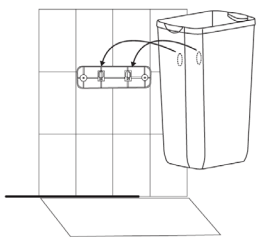

A CSOMAG TARTALMA

SZÜKSÉGES ESZKÖZÖK

1

JELÖLJE MEG A FŰRÁS HELYÉT A FALON.

AJÁNLOTT SZERELÉSI
MAGASSÁG 450 - 550
MM KÖZÖTT

2

FŰRJA KI A KIJELÖLT
LYUKAKAT.

3

HELYEZZEN TIPLIKET
A KIFŰRT LYUKAKBA.

4

RÖGZÍTSE A LEMEZZT A
FALRA A
CSAVARKÉSZLET
SEGÍTSÉGÉVEL.

5

AKASSZA FEL A
HULLADÉKGYŰJTŐT
A FALI TARTÓRA.

6

TEGYE A FEDELET A
HULLADÉKGYŰJTŐRE.

CIKKSZÁM: 1701671