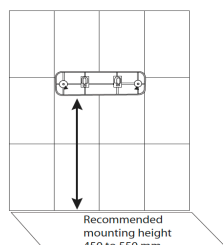

A CSOMAG TARTALMA

SZÜKSÉGES ESZKÖZÖK

1

JELÖLJE MEG A FŰRÁS HELYÉT A FALON.

AJÁNLOTT SZERELÉSI
MAGASSÁG 450 - 550
MM KÖZÖTT

2

FŰRJA KI A KIJELÖLT
LYUKAKAT.

3

HELYEZZEN TIPLIKET
A KIFŰRT LYUKAKBA.

4

RÖGZÍTSE A LEMEZZT A
FALRA A
CSAVARKÉSZLET
SEGÍTSÉGÉVEL.

5

AKASSZA FEL A
HULLADÉKGYŰJTŐT
A FALI TARTÓRA.

6

TEGYE A FEDELET A
HULLADÉKGYŰJTŐRE.

CIKKSZÁM: 1701671