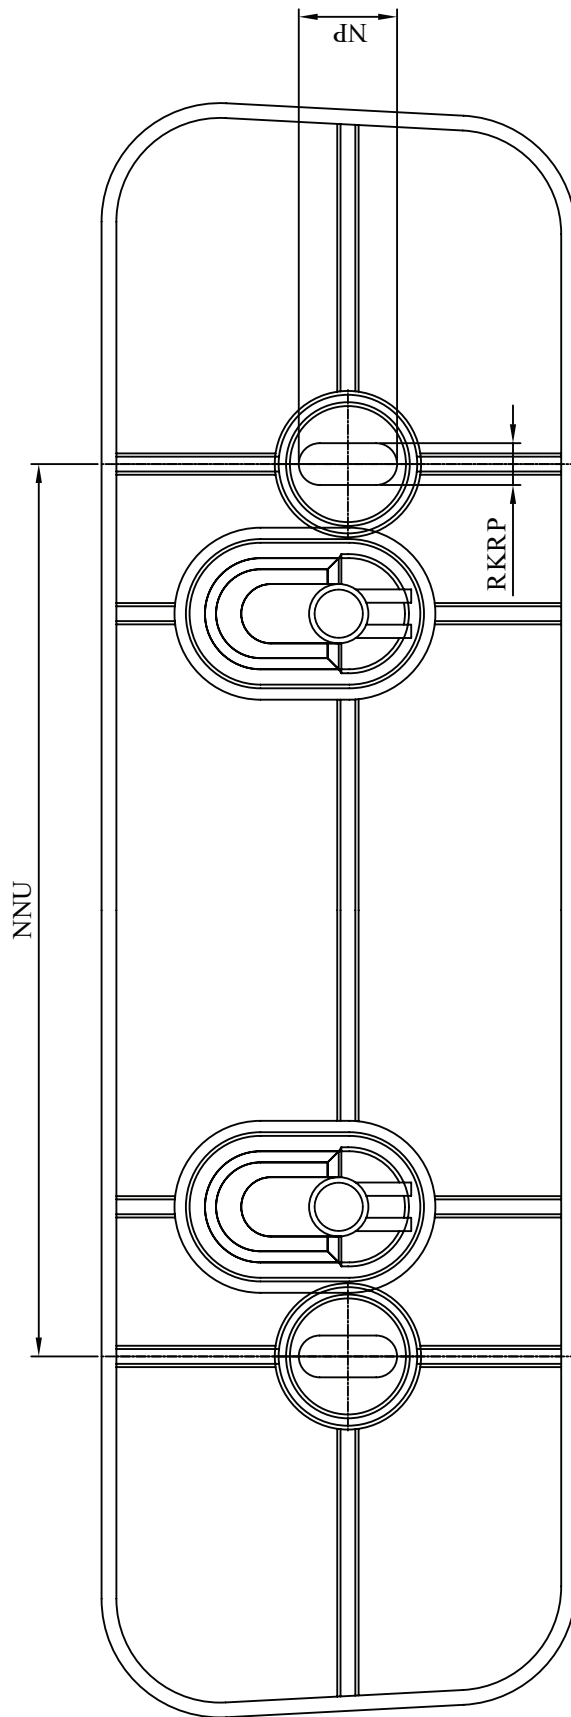

#### TARVITTAVAT TYÖKALUT

1

MERKITSE PAIKKA SEINÄKIINNITYSREIKIEN PORAAMISTA VARTEN.

SUOSITELTU  
ASENNUSKORKEUS  
450–550 MM

2

PORAA MERKITYT REIÄT.

3

NAPAUTA ANKKURIT JOKASEEN PORATTUUN REIKÄÄN.

4

KIINNITÄ LEVY SEINÄÄN RUUVISARJAN AVULLA.

5

RIPUSTA JÄTEASTIA.

6

LAITA KANSI JÄTEASTIAN PÄÄLLE.

TUOTE KOODI: 1701671

CWS HYGIENE INTERNATIONAL GMBH  
DREIEICH PLAZA 1A  
63303 DREIEICH, SAKSA  
WWW.CWS.COM / CONTACT@CWS.COM

**SISÄLTYY TOIMITUKSEEN****1**

POISTA SUORAKAITEEN MUOTOISET LAATAT LEVYSTÄ.

**2**

KIINNITÄ LEVY JÄTEASTIAAN SUORAKAITEEN MUOTOISILLA LAATOILLA.

**3**

LAITA KANSI JÄTEASTIAN PÄÄLLE.

**PUHDISTUSOHJEET**

KÄYTÄ ASTIAN PUHDISTAMISEEN VAIN MIETOJA PUHDISTUSAINEITA JA PEHMEITÄ LIINOJA. HIOVAT PUHDISTUSAINEET TAI KOVAT HARJAT VOIVAT VAHINGOITTA PINTAA JA HEIKENTÄÄ TOIMIVUUTTA.

1:1

- 2 KPL
- 2 KPL
-