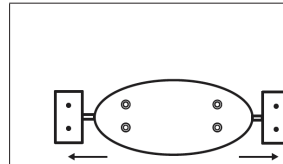

#### TARVITTAVAT TYÖKALUT

1

MERKITSE PAIKKA SEINÄKIINNITYSREIKIEN PORAAMISTA VARTEN.

SUOSITELTU  
ASENNUSKORKEUS  
450–550 MM

2

PORAA MERKITYT REIÄT.

3

NAPAUTA ANKKURIT JOKASEEN PORATTUUN REIKÄÄN.

4

KIINNITÄ LEVY SEINÄÄN RUUVISARJAN AVULLA.

5

RIPUSTA JÄTEASTIA.

6

LAITA KANSI JÄTEASTIAN PÄÄLLE.

TUOTE KOODI: 1701671

CWS HYGIENE INTERNATIONAL GMBH  
DREIEICH PLAZA 1A  
63303 DREIEICH, SAKSA  
WWW.CWS.COM / CONTACT@CWS.COM

**SISÄLTYY TOIMITUKSEEN****1**

POISTA SUORAKAITEEN MUOTOISET LAATAT LEVYSTÄ.

**2**

KIINNITÄ LEVY JÄTEASTIAAN SUORAKAITEEN MUOTOISILLA LAATOILLA.

**3**

LAITA KANSI JÄTEASTIAN PÄÄLLE.

**PUHDISTUSOHJEET**

KÄYTÄ ASTIAN PUHDISTAMISEEN VAIN MIETOJA PUHDISTUSAINEITA JA PEHMEITÄ LIINOJA. HIOVAT PUHDISTUSAINEET TAI KOVAT HARJAT VOIVAT VAHINGOITTA PINTAA JA HEIKENTÄÄ TOIMIVUUTTA.