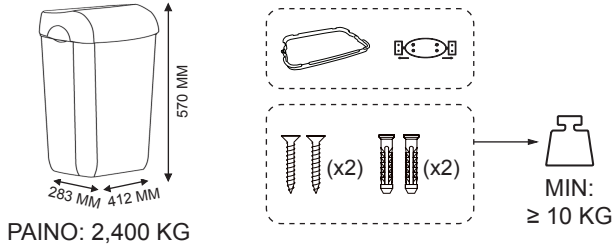

SISÄLTYY TOIMITUKSEEN