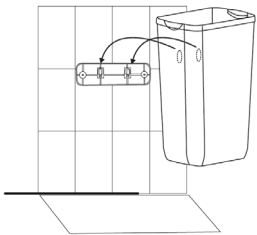

#### TARVITTAVAT TYÖKALUT

1

MERKITSE PAIKKA SEINÄKIINNITYSREIKIEN PORAAMISTA VARTEN.

SUOSITELTU  
ASENNUSKORKEUS  
450–550 MM

2

PORAA MERKITYT REIÄT.

3

NAPAUTA ANKKURIT JOKASEEN PORATTUUN REIKÄÄN.

4

KIINNITÄ LEVY SEINÄÄN RUUVISARJAN AVULLA.

5

RIPUSTA JÄTEASTIA.

6

LAITA KANSI JÄTEASTIAN PÄÄLLE.

TUOTE KOODI: 1701671

CWS HYGIENE INTERNATIONAL GMBH  
DREIEICH PLAZA 1A  
63303 DREIEICH, SAKSA  
WWW.CWS.COM / CONTACT@CWS.COM