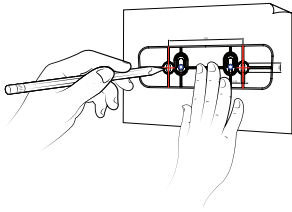

#### TARVITTAVAT TYÖKALUT

1

MERKITSE PAIKKA SEINÄKIINNITYSREIKIEN PORAAMISTA VARTEN.

SUOSITELTU  
ASENNUSKORKEUS  
450–550 MM

2

PORAA MERKITYT REIÄT.

3

NAPAUTA ANKKURIT JOKASEEN PORATTUUN REIKÄÄN.