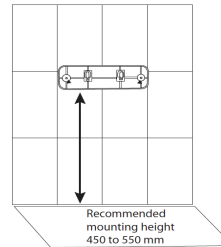

KIINNITÄ LEVY SEINÄÄN RUUVISARJAN AVULLA.

5