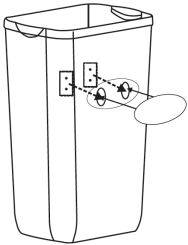

#### TARVITTAVAT TYÖKALUT

1

MERKITSE PAIKKA SEINÄKIINNITYSREIKIEN PORAAMISTA VARTEN.

SUOSITELTU  
ASENNUSKORKEUS  
450–550 MM

2

PORAA MERKITYT REIÄT.

3

NAPAUTA ANKKURIT JOKASEEN PORATTUUN REIKÄÄN.

4

KIINNITÄ LEVY SEINÄÄN RUUVISARJAN AVULLA.

5

RIPUSTA JÄTEASTIA.

6

LAITA KANSI JÄTEASTIAN PÄÄLLE.

TUOTE KOODI: 1701671

CWS HYGIENE INTERNATIONAL GMBH  
DREIEICH PLAZA 1A  
63303 DREIEICH, SAKSA  
WWW.CWS.COM / CONTACT@CWS.COM

**SISÄLTYY TOIMITUKSEEN****1**

POISTA SUORAKAITEEN MUOTOISET LAATAT LEVYSTÄ.

**2**

KIINNITÄ LEVY JÄTEASTIAAN SUORAKAITEEN MUOTOISILLA LAATOILLA.

**3**

LAITA KANSI JÄTEASTIAN PÄÄLLE.

**PUHDISTUSOHJEET**

KÄYTÄ ASTIAN PUHDISTAMISEEN VAIN MIETOJA PUHDISTUSAINEITA JA PEHMEITÄ LIINOJA. HIOVAT PUHDISTUSAINEET TAI KOVAT HARJAT VOIVAT VAHINGOITTA PINTAA JA HEIKENTÄÄ TOIMIVUUTTA.