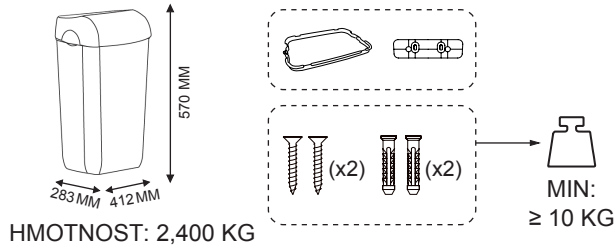

KÓD VÝROBKU: 1701671
GTIN: 4049657038963

CWS HYGIENE INTERNATIONAL GMBH
DREIEICH PLAZA 1A
63303 DREIEICH, GERMANY
WWW.CWS.COM / CONTACT@CWS.COM

SOU ĀST DODÁVKY

POŹADOVANÉ NĀSTROJE

1

DOPRU ENĀ
MONTĀŽNĪ VĚŠKA
450 AŹ 550 MM