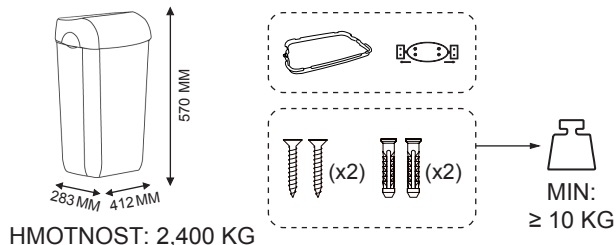

SOUŠT DODÁVKY