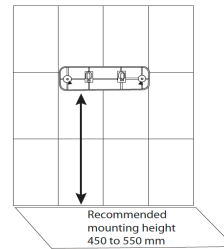

DESKU P IPEVN TE
KE ST N POMOCĪ
SADY ŠROUB .

MONTAGEPLATTE MIT
DEM SCHRAUBENSATZ
AN DER WAND
BEFESTIGEN.

5