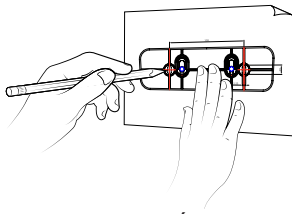

1

DOPRU ENĀ
MONTĀŽNĪ VĚŠKA
450 AŹ 550 MM

OZNA TE MĪSTO PRO
VYVRTĀNĪ MONTĀŽNĪCH
OTVOR Ā ZDI.

MARKIEREN SIE
DIE POSITION DER
MONTAGELĀCHER AN
DER WAND.

2