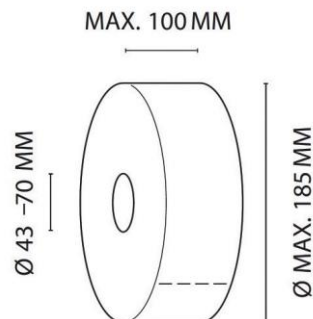

MAX. VELIKOST ROLE

NOTRANJA PODPORA JEDRA Ø 43 MM + Ø 73 MM ADAPTERJI

OPIS IZDELKA

KAPACITETA POLNJENJA	MAX. ŠIRINA ROLE 100 MM MAX. PREMER ROLE 185MM
VRSTA POLNJENJA	CLEAR+ MINI JUMBO WC ROLA 2-SLOJNA 175 M
JEDRO	43-70 MM