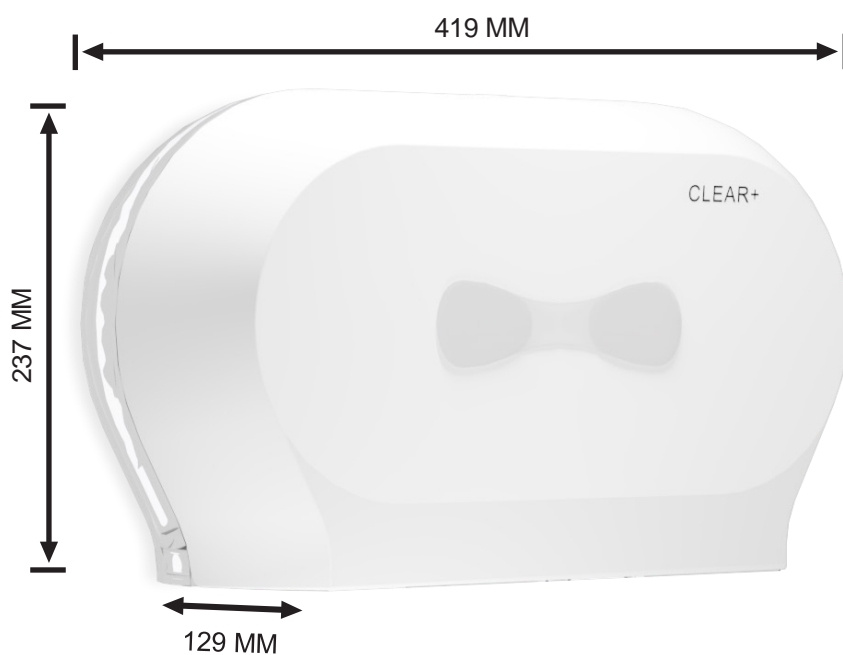

#### FIZIČNE LASTNOSTI

VIŠINA	237 MM
ŠIRINA	419 MM
GLOBINA	129 MM
NETO TEŽA	1.105 KG
GLAVNI MATERIAL	ABS
BARVA	BELA

#### UPORABA

MIDI PODAJALNIK TOALETNEGA PAPIRJA VSEBUJE DO DVE INDUSTRIJSKI MIDI WC ROLI. PREPROST IN ČIST DIZAJN. KOLIČINA PREOSTALEGA PAPIRJA JE VIDNA, ZAHVALJUJOČ SE DVEMA SPREDNJIMA OKENCAMA V OBLIKI KAPLJIC.

#### LASTNOSTI IZDELKA

- + PRIMERNO ZA NORMALNO DO VISOKO-PRETOČNA OBMOČJA
- + KAPACITETA ZA DVE MINI JUMBO WC ROLI (FUNKCIJA REZERVNE ROLE)
- + MOŽNOST ZAKLEPANJA

#### OPIS IZDELKA

KAPACITETA POLNJENJA	MAX. ŠIRINA ROLE 100 MM MAX. PREMER ROLE 185MM
VRSTA POLNJENJA	CLEAR+ MINI JUMBO WC ROLA 2-SLOJNA 175 M
JEDRO	43-70 MM

4049657038932

KODA IZDELKA: 1701670  
GTIN: 4049657038932