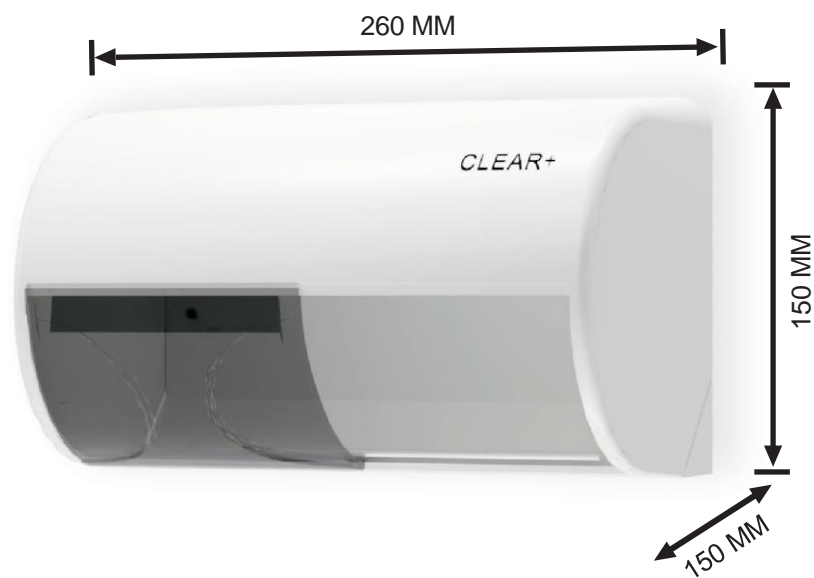

FIZIČNE LASTNOSTI

VELIKOST	150 MM
ŠIRINA	260 MM
GLOBINA	150 MM
NETO TEŽA	0.62 KG
GLAVNI MATERIAL	ABS
BARVA	BELA

UPORABA

PODAJALNIK ZA DVE STANDARDNI WC ROLI. KO ROLE ZMANJKA, SE LAHKO UPORABI REZERVNO. PREPROST IN ČIST DIZAJN.

PAKIRANJE

VELIKOST KARTONA	170 x 290 x 165 MM
KOL/CTN	1 KOS/CTN
BRUTO TEŽA	0.87 KG/CTN

LASTNOSTI IZDELKA

- + PRIMEREN ZA NIZKO ALI OBIČAJNO-PRETOČNA OBMOČJA
- + KAPACITETA ZA DVE STANDARDNI WC ROLI (FUNKCIJA REZERVNE ROLE)
- + Z DRSNIM OKENCEM, KI SPROSTI REZERVNO ROLO

MAKS. VELIKOST ROLE

OPIS IZDELKA

KAPACITETA POLNJENJA	MAKS. ŠIRINA ROLE: 105 MM MAKS. PREMER ROLE: 138MM
VRSTA POLNJENJA	STANDARDNE WC ROLE
JEDRO	38-48 MM

4049657038901

KODA IZDELKA: 1701669
GTIN: 4049657038901