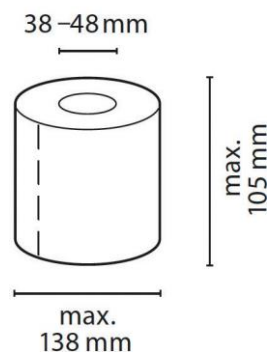

FIZIČNE LASTNOSTI

VELIKOST	150 MM
ŠIRINA	260 MM
GLOBINA	150 MM
NETO TEŽA	0.62 KG
GLAVNI MATERIAL	ABS
BARVA	BELA

UPORABA

PODAJALNIK ZA DVE STANDARDNI WC ROLI. KO ROLE ZMANJKA, SE LAHKO UPORABI REZERVNO. PREPROST IN ČIST DIZAJN.

PAKIRANJE

VELIKOST KARTONA	170 x 290 x 165 MM
KOL/CTN	1 KOS/CTN
BRUTO TEŽA	0.87 KG/CTN

LASTNOSTI IZDELKA

- + PRIMEREN ZA NIZKO ALI OBIČAJNO-PRETOČNA OBMOČJA
- + KAPACITETA ZA DVE STANDARDNI WC ROLI (FUNKCIJA REZERVNE ROLE)
- + Z DRSNIM OKENCEM, KI SPROSTI REZERVNO ROLO

MAKS. VELIKOST ROLE

OPIS IZDELKA

KAPACITETA POLNJENJA	MAKS. ŠIRINA ROLE: 105 MM MAKS. PREMER ROLE: 138MM
VRSTA POLNJENJA	STANDARDNE WC ROLE
JEDRO	38-48 MM

4049657038901

KODA IZDELKA: 1701669
GTIN: 4049657038901