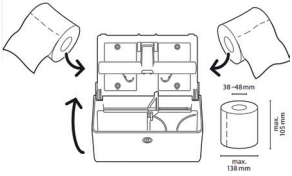

ASETA WC-PAPERI AN-
NOSTELIJAAN.

4