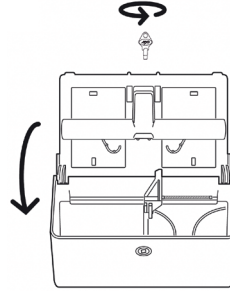

AVAA ANNOSTELIJA
AVAIMELLA.

3