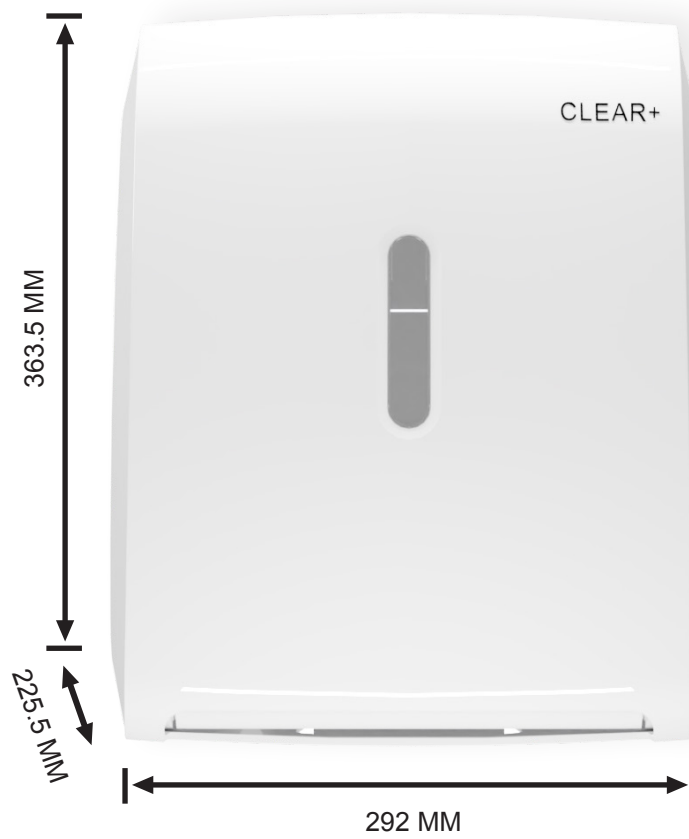

4049657037720

COD: 1701517
GTIN: 4049657037720

CWS HYGIENE INTERNATIONAL GMBH
DREIEICH PLAZA 1A
63303 DREIEICH, GERMANY
WWW.CWS.COM / CONTACT@CWS.COM