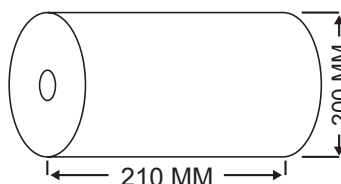

DIMENSIUNE ROLĂ