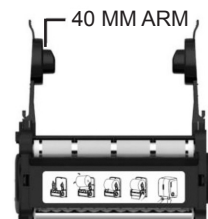

#### CARACTERISTICILE PRODUSULUI

+ TĂIERE AUTOMATĂ PENTRU EVITAREA RISIPEI.  
LUNGIME FOAIE 25 CM

+ DISTRIBUIREA DE BUCĂȚI INDIVIDUALE PT.A EVITA CONTACTUL

+ DIAMETRUL MARE AL ROLEI DE 20 CM ȘI LĂȚIME MAXIMĂ DE 21 CM PT. O CAPACITATE RIDICATĂ DE PÂNĂ LA 850 DE FOI

#### CARACTERISTICI TEHNICE

ÎNĂLȚIME 363.5 MM

LĂȚIME 292 MM

ADÂNCIME 225.5 MM

GREUTATE NETĂ 2.5 KG

MATERIAL PRINCIPAL ABS & PP

CULOARE ALB

#### DIMENSIUNEA CENTRULUI