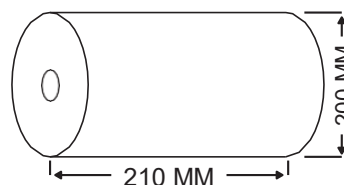

SPECIFICHE

UTILIZZO

IL DISTRIBUTORE DI ASCIUGAMANI IN ROTOLO CLEAR+ BIANCO È CONCEPTO PER L'UTILIZZO DI ROTOLI DI CARTA. PUÒ CONTENERE ROTOLI DI CARTA CON UN DIAMETRO MASSIMO DI 20 CM E UNA LARGHEZZA MASSIMA DI 21 CM, RIDUCENDO LA NECESSITÀ DI FREQUENTI RICARICHE.

CARATTERISTICHE DEL PRODOTTO

- + ESTRAZIONE E TAGLIO AUTOMATICO PER EVITARE GLI SPRECHI
- + ESTRAZIONE DI FOGLI SINGOLI (25 CM PER FOGLIO) PER EVITARE CONTAMINAZIONI
- + ROTOLO GRANDE DAL DIAMETRO DI 20 CM E LARGHEZZA MASSIMA DI 21 CM PER UN'ELEVATA PORTATA FINO A 850 FOGLI
- + DESIGN CHE FACILITA LA RICARICA
- + SENZA BATTERIA
- + FINESTRA DI VISUALIZZAZIONE SU ENTRAMBI I LATI E FRONTALE PER CONTROLLARE LO STATO DI RICARICA
- + CHIUDIBILE A CHIAVE
- + ADATTO PER ANIME DI ROTOLI CON DIAMETRO DI 39 - 41 MM

DESCRIZIONE DEL PRODOTTO

RICARICA	200 x 210 MM MAX.
ANIMA	40 MM
LUNG. FOGLIO	270 MM
ATTIVAZIONE	ESTRAZIONE E TAGLIO AUTOMATICO, GARANTISCE IL PRELIEVO DI UN SINGOLO FOGLIO.

IMBALLAGGIO

DIMENSIONI CARTONE	371 x 295 x 225 MM
QUANTITÀ /CARTONE	1 PEZZO/CARTONE
PESO	3,1 KG

MAX. DIMENSIONI ROTOLO

CARATTERISTICHE FISICHE

ALTEZZA	363,5 MM
LARGHEZZA	292 MM
PROFONDITÀ	225,5 MM
PESO NETTO	2,5 KG
MATERIALE	ABS & PP
COLORE	BIANCO

DIMENSIONI ANIMA

contact@clearplus.ch

www.clearplus.ch