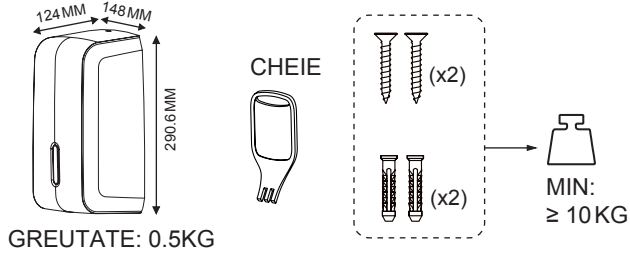

INCLUS ÎN PACHET

INSTRUMENTE NECESARE

1

MARCAȚI POZIȚIA
PENTRU GĂURIREA
PUNCTELOR DE
MONTARE PE
PERETE.

2

GĂURIȚI
PUNCTELE
MARCATE.

3

BATEȚI ANCORELE ÎN
FIECARE ORIFICIU
GĂURIT.

REMEDIEREA DEFECȚIUNILOR

SIMPTOM	SOLUȚII
HÂRTIA PLIATĂ ESTE GREU DE SCOS ȘI/SAU MAI MULTE FOI DE HÂRTIE IES ÎN LOC DE O SINGURĂ FOAIE.	<ul style="list-style-type: none">+ ESTE POSIBIL CA HÂRTIA PLIATĂ SĂ NU ÎNDEPLINEASCĂ SPECIFICAȚIILE NECESARE. DIMENSIUNILE MAXIME PENTRU HÂRTIA PLIATĂ SUNT 110 MM (D) X 110 MM (L) X 240 MM (H).+ ESTE POSIBIL CA HÂRTIA SĂ FIE COMPRIMATĂ ȘI SĂ NU FIE PLASATĂ LEJER ÎN DISPENSER. REDUCEȚI NUMĂRUL DE COLI PENTRU A ASIGURA PLASAREA CORECTĂ.