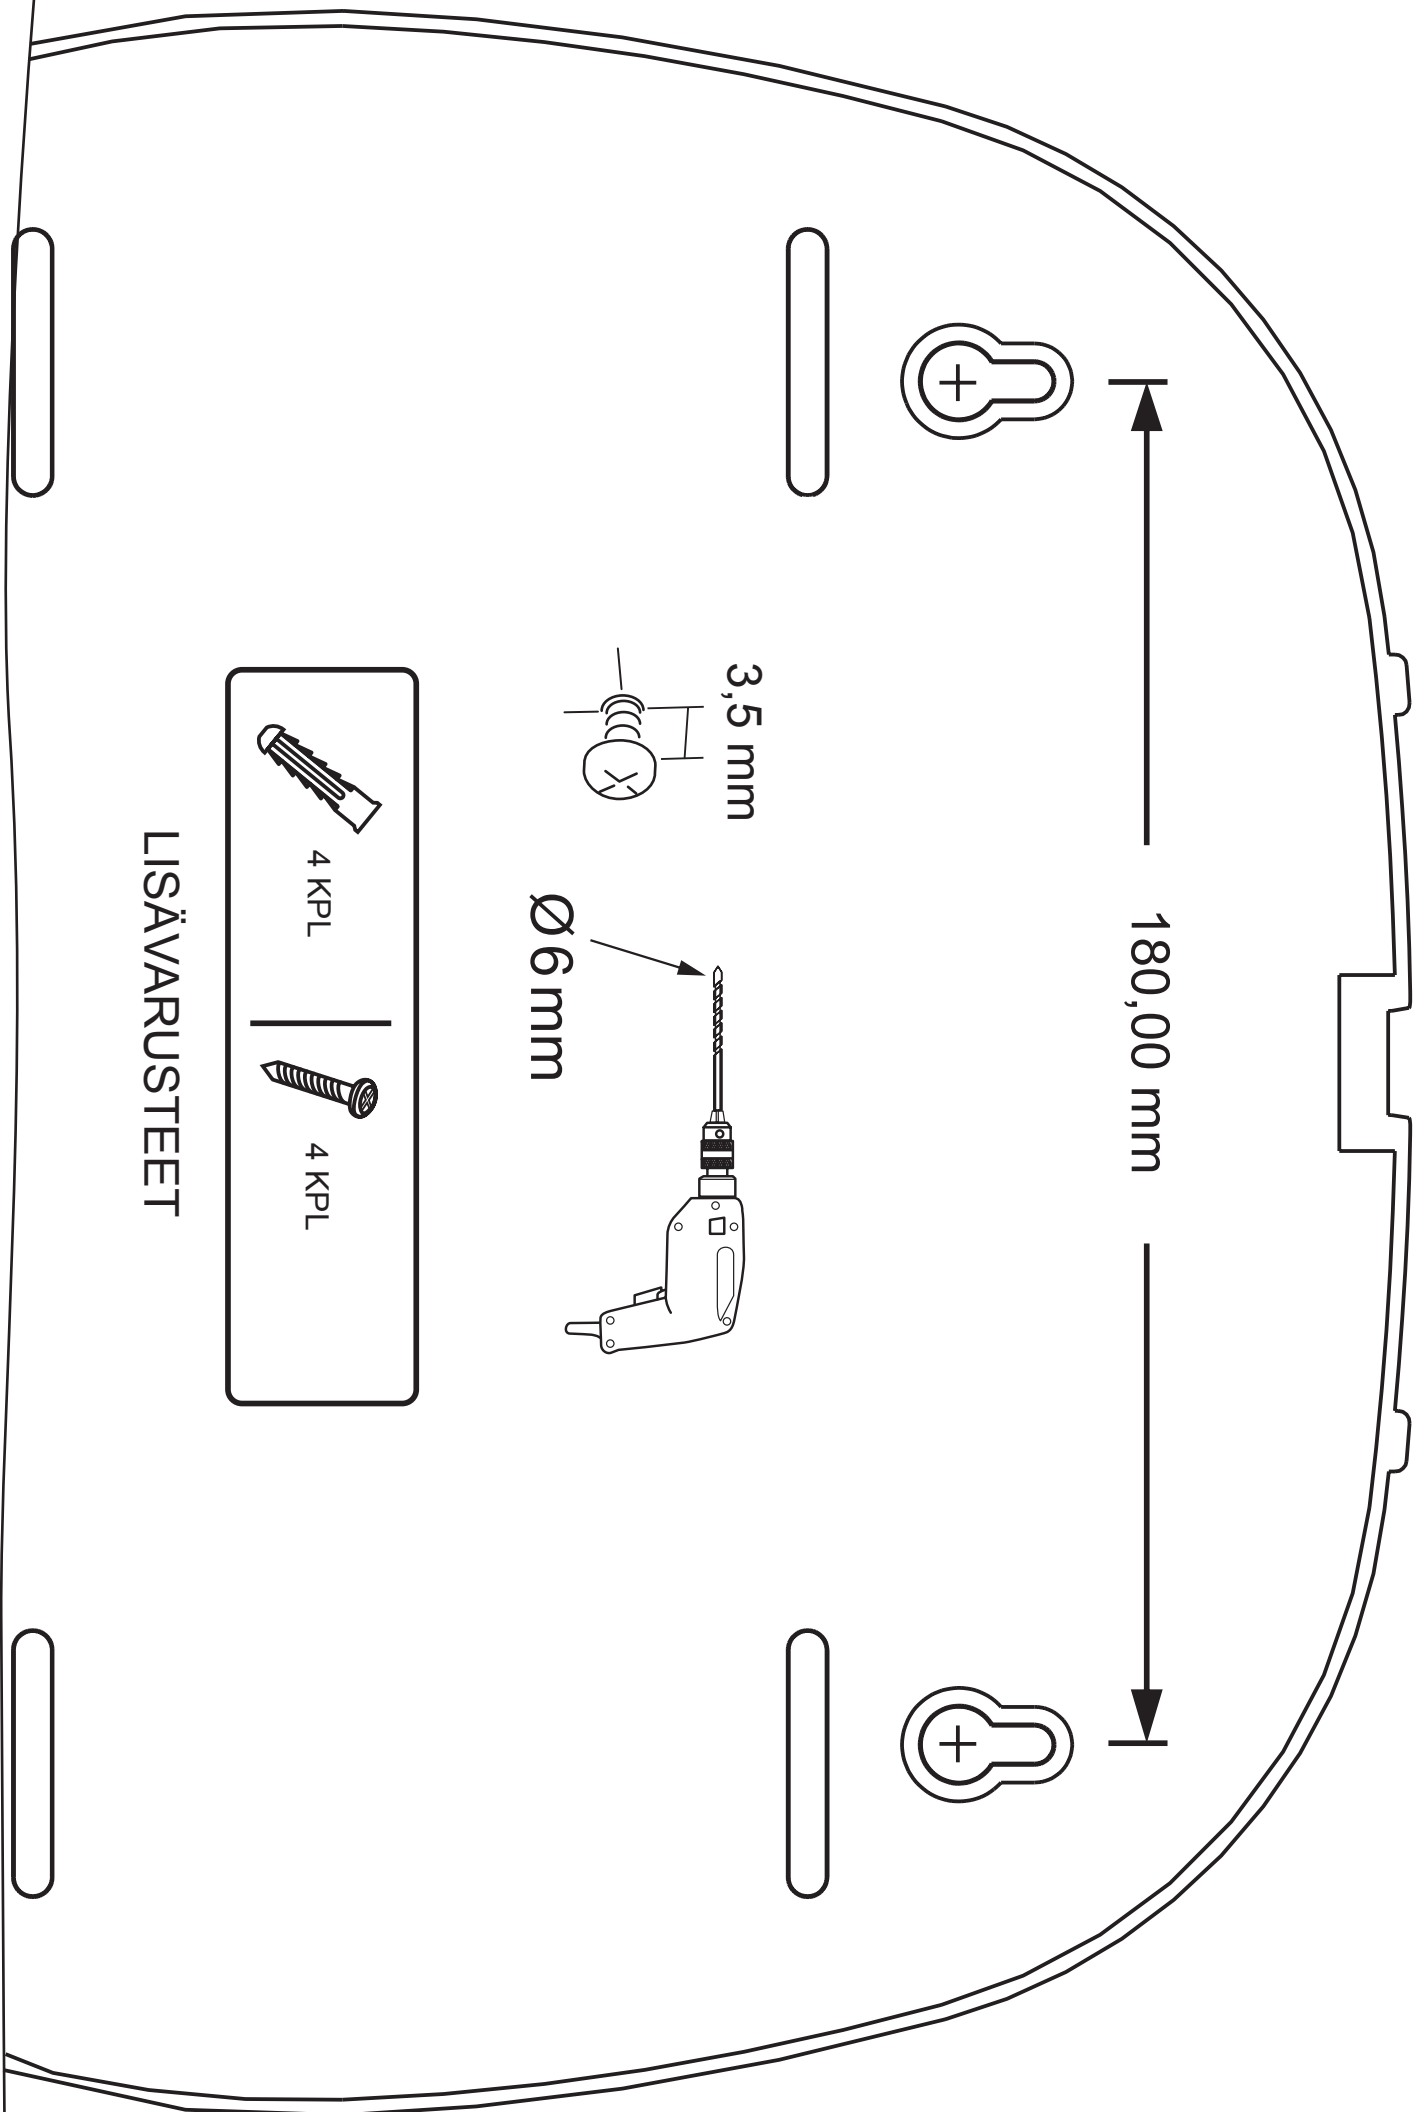

SISÄLTYY TOIMITUKSEEN

TARVITAVAT TYÖKALUT

1

MERKITSE PAIKKA SEINÄKIINNITYSREIKIEN PORAAMISTA VARTEN.

2

PORAA MERKITYT REIÄT.

3

NAPAUTA ANKKURIT JOKaiseen PORATTUUN REIKÄÄN.

4

ASETA ANNOSTELIJA TAKAISIN SEINÄLLE JA KIINNITÄ RUUVILLA.

TUOTEKOODI: 1701512

CWS HYGIENE INTERNATIONAL GMBH
DREIEICH PLAZA 1A
63303 DREIEICH, SAKSA
WWW.CWS.COM / CONTACT@CWS.COM

LISÄVARUSTEET

4 KPL

4 KPL

3,5 mm

$\varnothing 6 \text{ mm}$

180,00 mm

KÄYTTÖOHJEET

1

ANNOSTELIJA JA LISÄVARUSTEET.

2

AVAA ANNOSTELIJA AVAIMELLA.