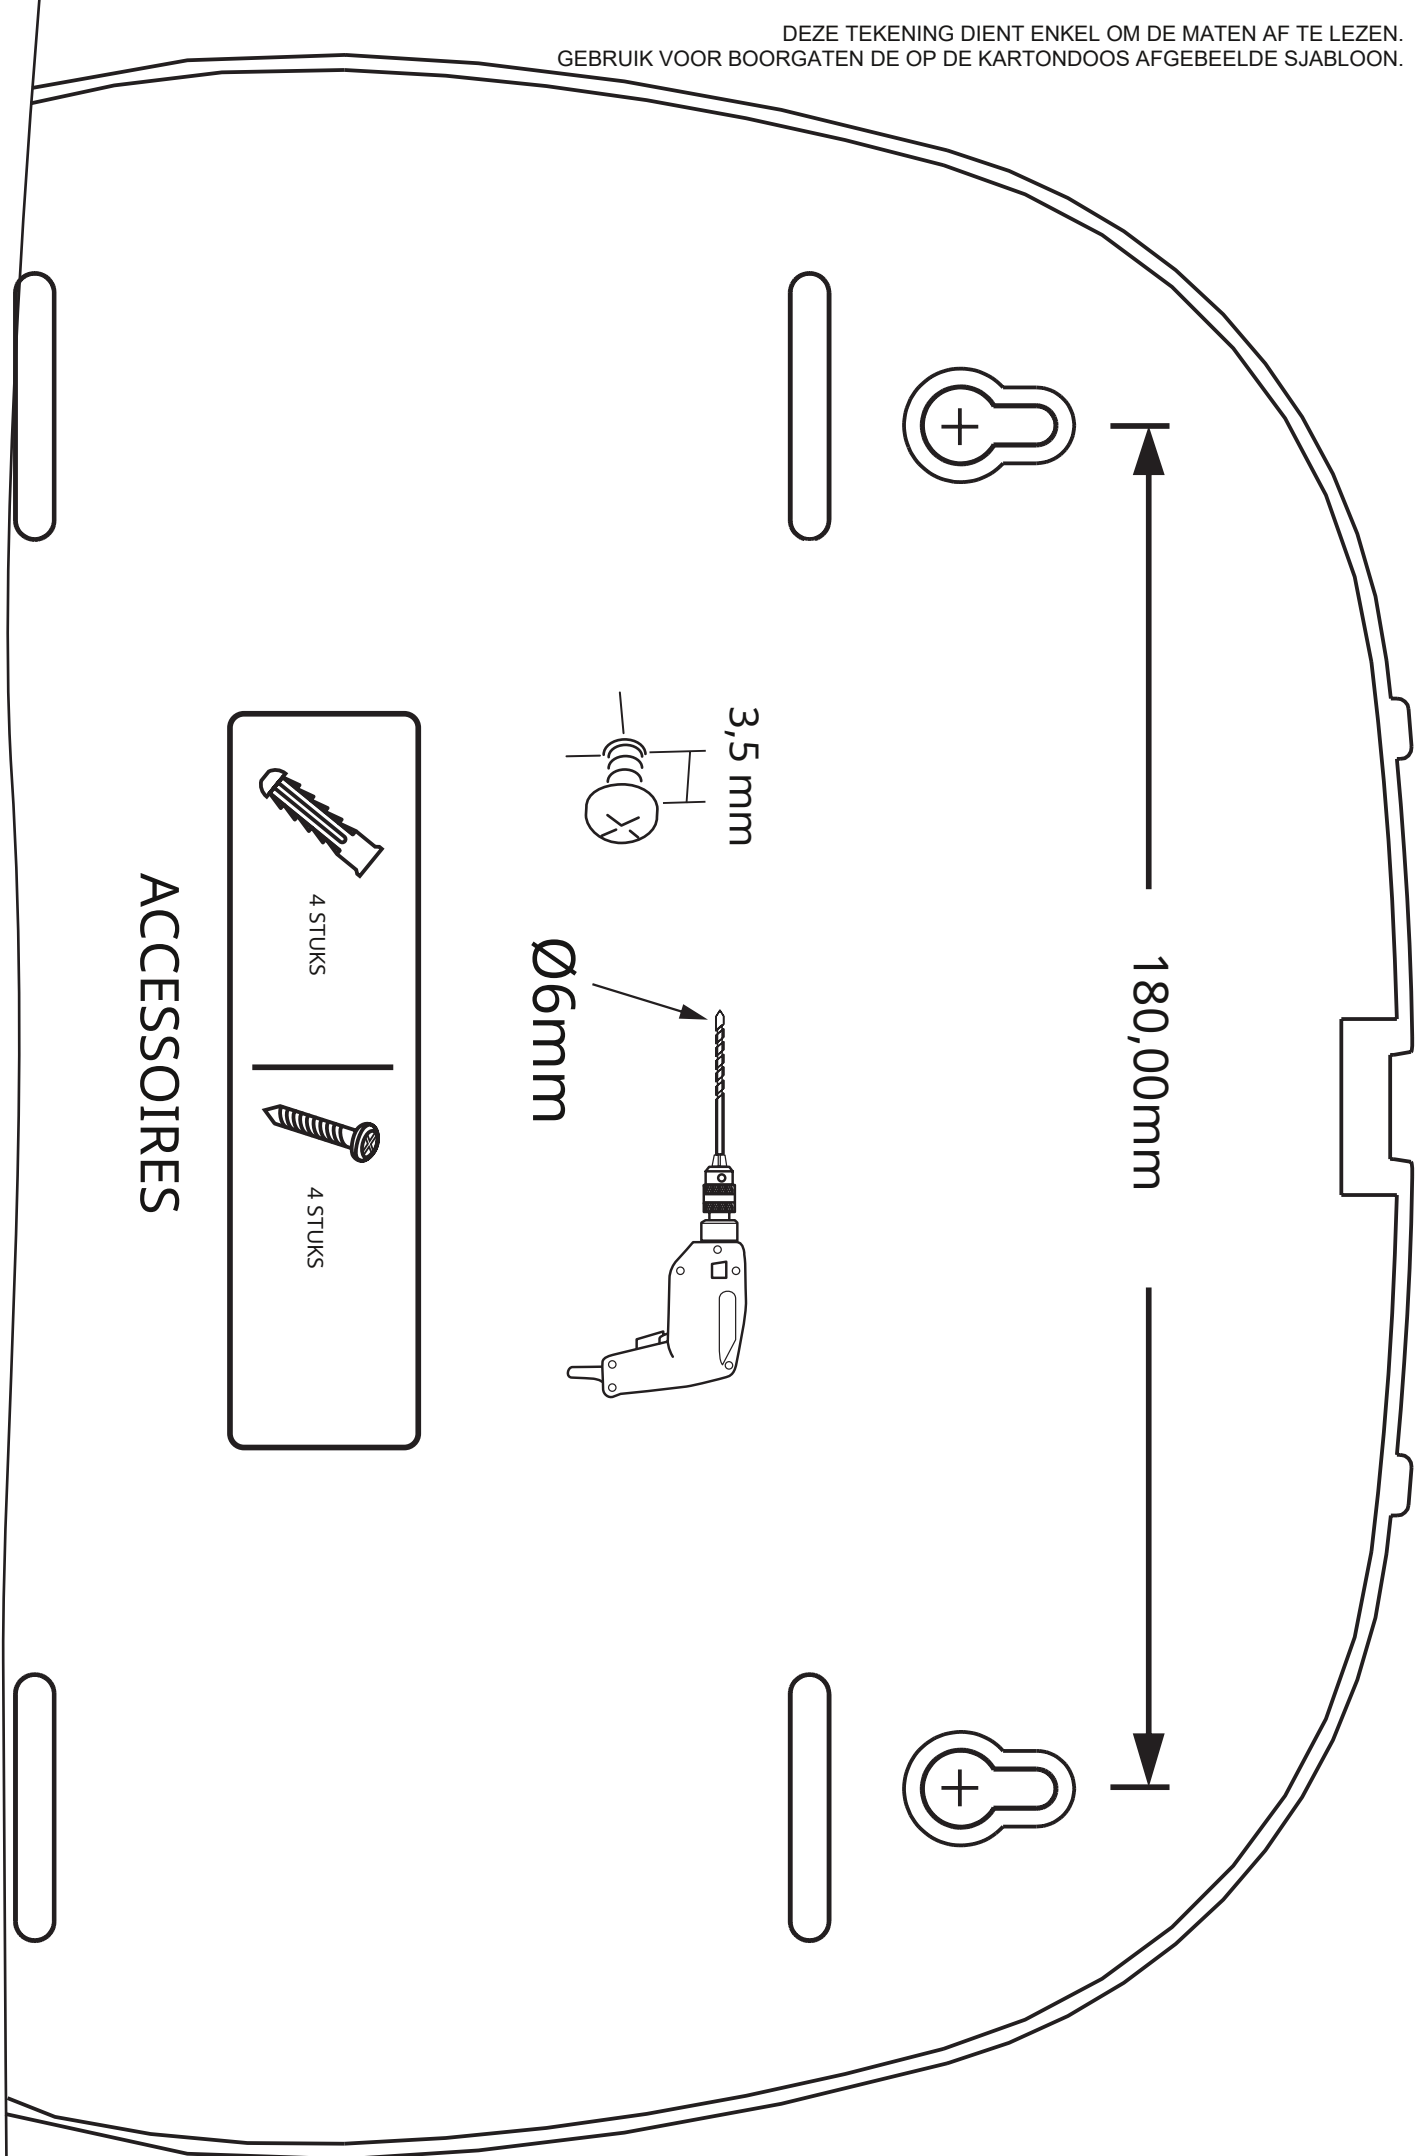

INBEGREPEN IN DE LEVERING

VEREISTE GEREEDSCHAPPEN

1

MARKEER DE POSITIE VAN MONTAGEGATEN OM IN DE MUUR TE BOREN.

2

BOOR DE GEMARKEERDE GATEN.

3

VOORZIE EEN MUURPLUG IN ELK GEBOORD GAT.

4

HOUD DE DISPENSER AAN DE MUUR EN SCHROEF VAST.

ACCESSOIRES

4 STUKS

4 STUKS

3,5 mm

Ø6mm

180,00mm

PLAATS DE TOILET
PAPIERROL IN DE
DISPENSER.

5

ZORG ERVOOR DAT HET
TOILETPAPIER GOED PAST
IN DE VERDELER.
HET MAG NIET TE STRAK
ZITTEN OP DE
ROLHOUDER
OF IN DE DISPENSER.

6

SLUIT DE DISPENSER
EN ZORG ERVOOR
DAT DE VERGENDELING
GOED DICHTGEKLIKT
IS.

PROBLEEMOPLOSSING

STORING	OPLOSSINGEN
HET TOILETPAPIER PAST NIET GOED IN DE DISPENSER.	<ul style="list-style-type: none">+ DE MAXIMALE DIAMETER VAN DE ROL IS 260MM. ZORG ERVOOR DAT DE MAAT VAN DE ROL BINNEN DEZE SPECIFICATIES VALT.+ DE MAXIMALE BREEDTE VAN HET TOILETPAPIER IS 100 MM, ZORG ERVOOR DAT DE MAAT BINNEN DE SPECIFICATIES VALT.+ ZORG ERVOOR DAT DE KERN VAN DE TOILETPAPIERROL GROTER IS DAN DE ROLHOUDER VAN DE DISPENSER.
HET TOILETPAPIER IS MOEILIK UIT DE DISPENSER TE TREKKEN.	<ul style="list-style-type: none">+ HET TOILETPAPIER VOLDOET NIET AAN DE VEREISTE SPECIFICATIES EN ZIT TE STRAK IN DE DISPENSER. GEBRUIK AUB EEN TOILETPAPIERROL DIE VOLDOET AAN DE AANGEGEVEN AFMETINGEN.