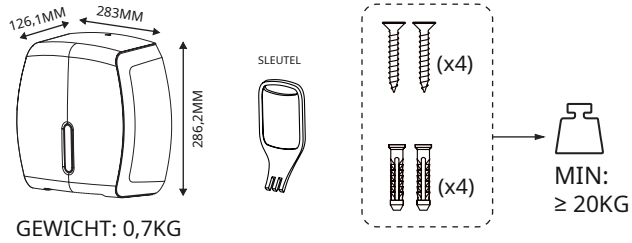

INBEGREPEN IN DE LEVERING