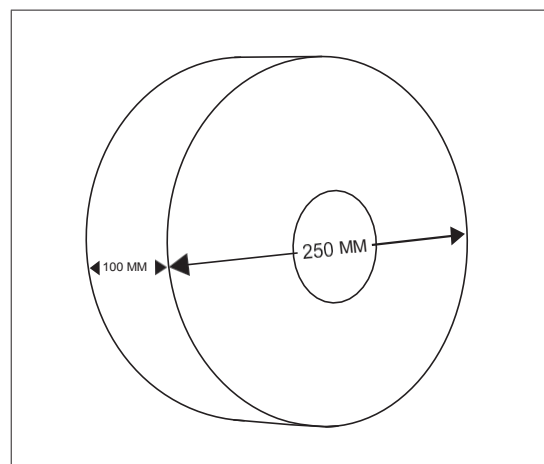

**VLASTNOSTI PRODUKTU**

- + VĎAKA INTEGROVANÉMU OKRAJU NA ODTRHNUTIE SA ĽAHKO VYTIAHNE A ODTRHNE.
- + VEĽKÁ KAPACITA, ABY SA ZABRÁNILO ČASTÉMU DOPĽŇANIU
- + JEDNODUCHÁ KONŠTRUKCIA NA DOPĽŇANIE
- + OKNO NA KONTROLU ÚROVNE NAPLNENIA
- + UZAMYKATEĽNÁ STRÁNKA

**VLASTNOSTI**

VÝŠKA	286,2 MM
ŠÍRKA	283 MM
HĽBKA	126,1 MM
ČISTÁ HMOTNOSŤ	0,7 KG
HLAVNÝ MATERIÁL	PP
FARBA	BIELA

**BALENIE**

VEĽKOSŤ BALENIA	288 x 292 x 135 mm
množstvo/CTN	1 KS/CTN
G.W.	1,0 KG/CTN

**MAX. VEĽKOSŤ ROLKY**

**POPIS PRODUKTU**

KAPACITA NÁPLNE	100 x 260 MM MAX.
TYP NÁPLNE	CLEAR+ MAXI JUMBO TOALETNÝ PAPIER 2- VRSTVOVÝ 380 M, CLEAR+ MINI JUMBO TOALETNÝ PAPIER 2-VRSTVOVÝ 175 M
CORE	45 MM

CWS HYGIENE INTERNATIONAL GMBH  
DREIEICH PLAZA 1A  
63303 DREIEICH, NEMECKO [WWW.CWS.COM](http://WWW.CWS.COM) /  
[CONTACT@CWS.COM](mailto:CONTACT@CWS.COM)