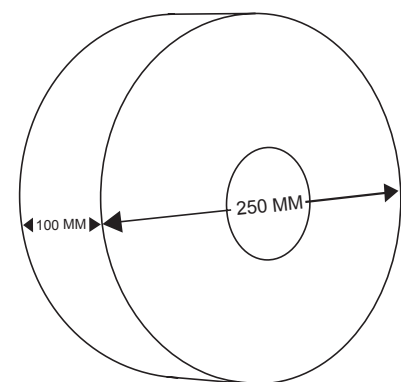

PRODUCTOMSCHRIJVING

NAVUL CAPACITEIT	100 x 250 MM MAX.
NAVUL TYPE	CLEAR+ TOILET PAPIER JUMBO ROL2-LAAGS 380 M CLEAR+ TOILET PAPIER MIDI ROL 2-LAAGS 240 M
KERN	45 MM

FYSIEKE KENMERKEN

HOOGTE	286.2 MM
BREEDTE	283 MM
DIEPTE	126.1 MM
NETTO GEWICHT	0.7 KG
MATERIAAL	PP
KLEUR	WIT

VERPAKKING

KARTON GROOTTE	288 x 292 x 135 MM
AANTAL	1 STUK/KARTON
BRUTO GEWICHT	1.0 KG/KARTON

MAX. ROL GROOTTE

ART. CODE: 1701512
GTIN: 4049657037812

CWS Hygiene België nv
Berchemstationstraat 78
2600 Berchem
www.clearplus.be
Email: clearplus.be@cws.com