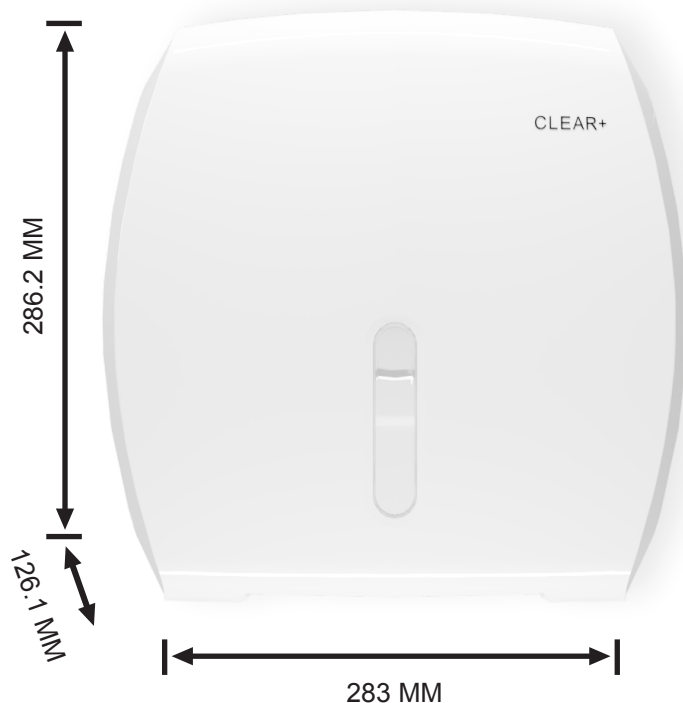

ART. CODE: 1701512
GTIN: 4049657037812

CWS Hygiene België nv
Berchemstationstraat 78
2600 Berchem
www.clearplus.be
Email: clearplus.be@cws.com